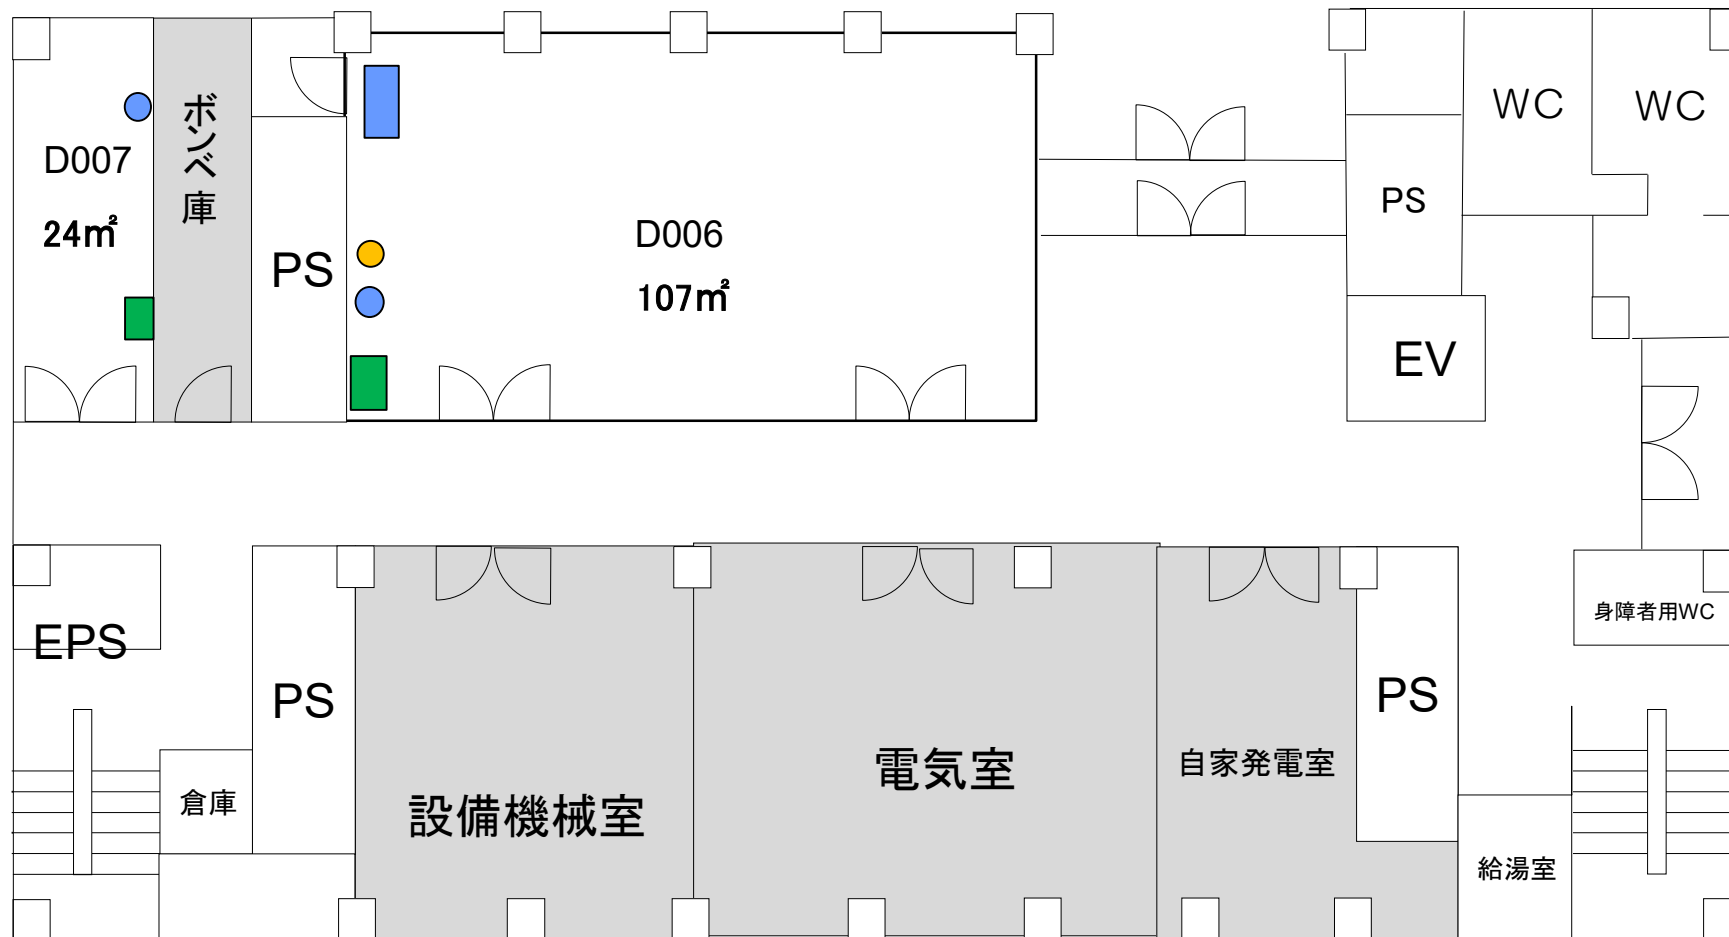

# D棟

…随時募集施設(毎月月末締切)

## 1F

※D棟は原則大型の貸出し(1フロアでの利用等)を優先いたします。詳細は募集通知に記載の連絡先までお問合せください。

- 水道利用スペース(流し台・ドラフト)
- 水道箇所
- ガス管箇所
- 配電盤
- パーティション

\*会議室・事務室\*  
旧リフレッシュルーム以外の  
すべての部屋に  
200Vあり

※ 室の状況はあくまで参考です。室内の詳細については、必ず現地にてご確認ください。  
事前見学は産学共創棟事務室(内線:吹7795)までご連絡ください。