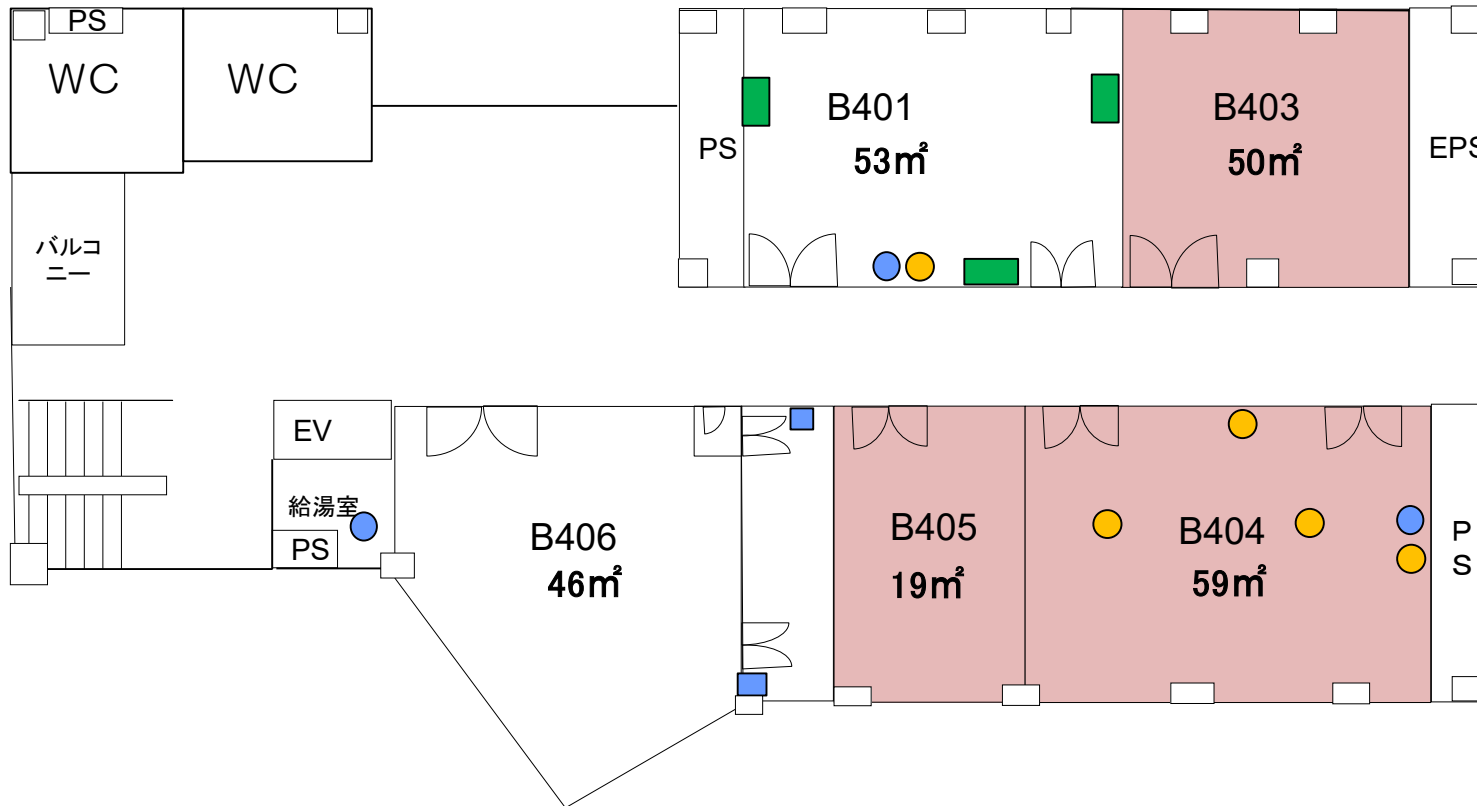

# B棟 3F

…随時募集施設(毎月月末締切)

- 水道利用スペース(流し台・ドラフト)
- 水道箇所
- ガス管箇所
- 配電盤
- パーティション

\*会議室・事務室\*  
旧リフレッシュルーム以外の  
すべての部屋に  
200Vあり

※ 室の状況はあくまで参考です。室内の詳細については、必ず現地にてご確認ください。  
事前見学は産学共創棟事務室(内線:吹7795)までご連絡ください。

# B棟 4F

…空室

水道利用スペース(流し台・ドラフト)

水道箇所

ガス管箇所

配電盤

\*会議室・事務室\*  
旧リフレッシュルーム以外の  
すべての部屋に  
200Vあり

※ 室の状況はあくまで参考です。室内の詳細については、必ず現地にてご確認ください。  
事前見学は産学共創棟事務室(内線:吹7795)までご連絡ください。

# B棟 5F

……随時募集施設(毎月月末締切)

- 水道利用スペース(流し台・ドラフト)
- 水道箇所
- ガス管箇所
- 配電盤
- パーティション

\*会議室・事務室\*  
旧リフレッシュルーム以外の  
すべての部屋に  
200Vあり

※ 室の状況はあくまで参考です。室内の詳細については、必ず現地にてご確認ください。  
事前見学は産学共創棟事務室(内線:吹7795)までご連絡ください。