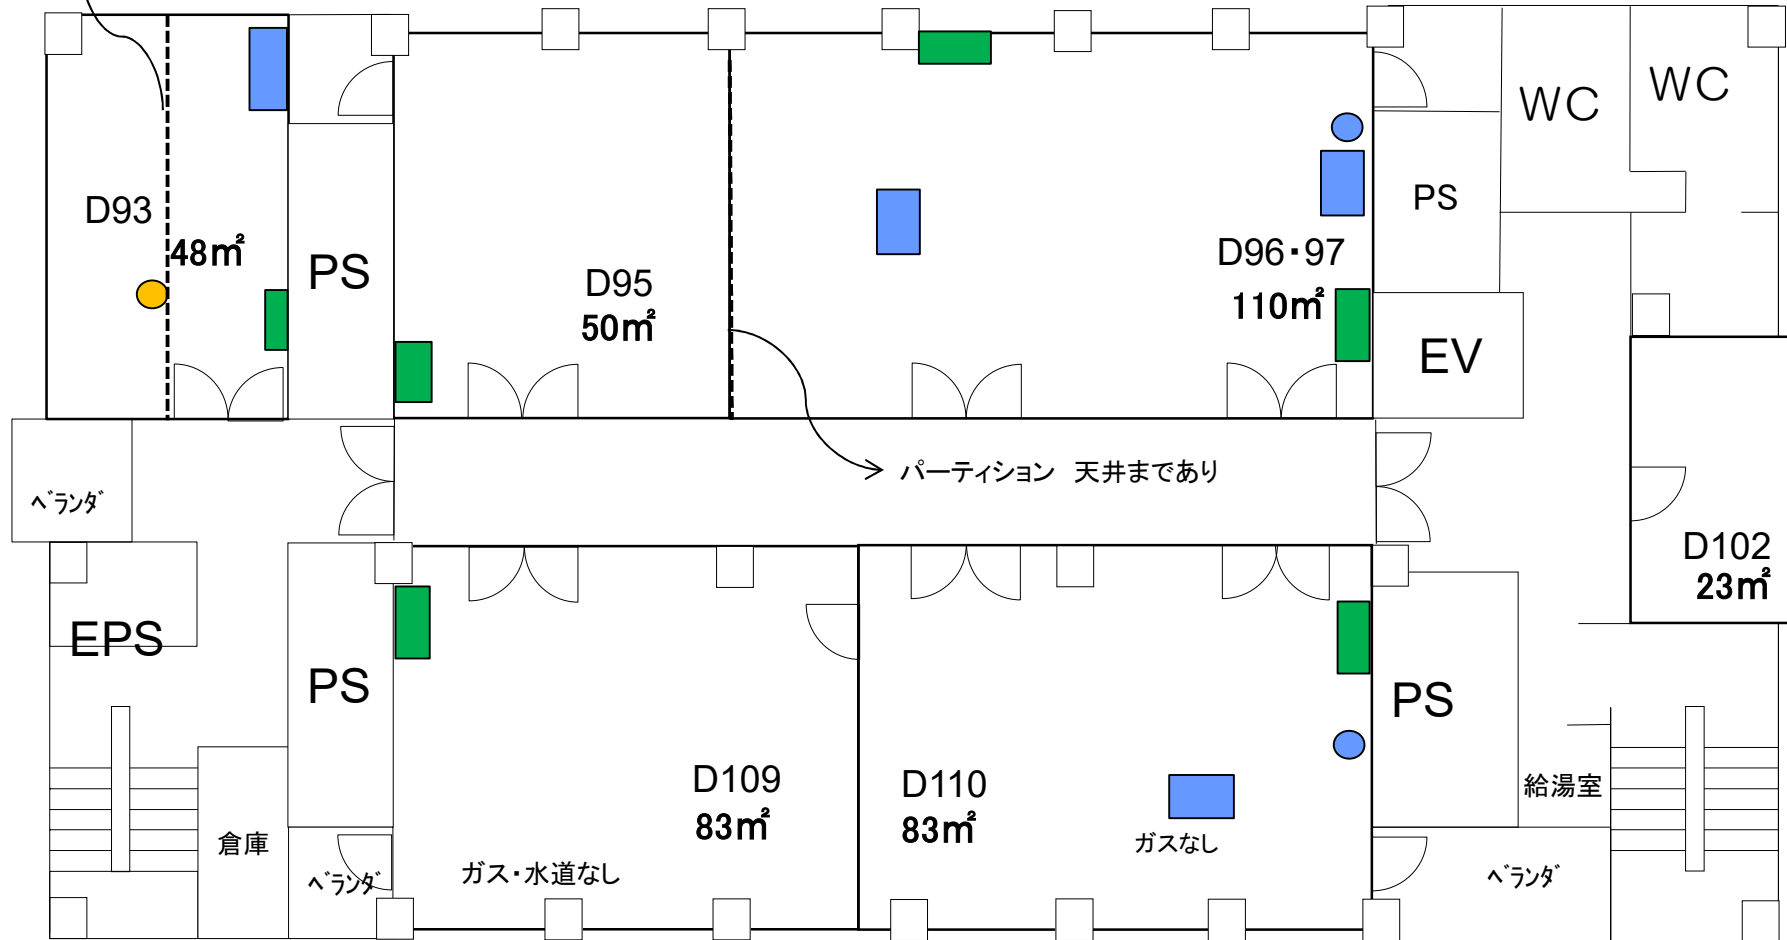

## 3F

※D棟は原則大型の貸出し(1フロアでの利用等)を優先いたします。詳細は募集通知に記載の連絡先までお問合せください。

- 水道利用スペース(流し台・ドラフト)
- 水道箇所
- ガス管箇所
- 配電盤
- パーティション

\*会議室・事務室\*  
旧リフレッシュルーム以外のすべての部屋に200Vあり

※ 室の状況はあくまで参考です。室内の詳細については、必ず現地にてご確認ください。  
事前見学は産学共創棟事務室(内線:吹7795)までご連絡ください。

# D棟 4F

…随時募集施設(毎月月末締切)

※D棟は原則大型の貸出し(1フロアでの利用等)を優先いたします。詳細は募集通知に記載の連絡先までお問合せください。

- 水道利用スペース(流し台・ドラフト)
- 水道箇所
- ガス管箇所
- 配電盤
- パーティション

\*会議室・事務室\*  
旧リフレッシュルーム以外のすべての部屋に200Vあり

※ 室の状況はあくまで参考です。室内の詳細については、必ず現地にてご確認ください。  
事前見学は産学共創棟事務室(内線:吹7795)までご連絡ください。

# D棟

…随時募集施設(毎月月末締切)

## 5F

パーティション  
天井まであり

※D棟は原則大型の貸出し(1フロアでの利用等)を優先いたします。詳細は募集通知に記載の連絡先までお問合せください。

- 水道利用スペース(流し台・ドラフト)
- 水道箇所
- ガス管箇所
- 配電盤
- パーティション

\*会議室・事務室\*  
旧リフレッシュルーム以外のすべての部屋に200Vあり

※ 室の状況はあくまで参考です。室内の詳細については、必ず現地にてご確認ください。  
事前見学は産学共創棟事務室(内線:吹7795)までご連絡ください。