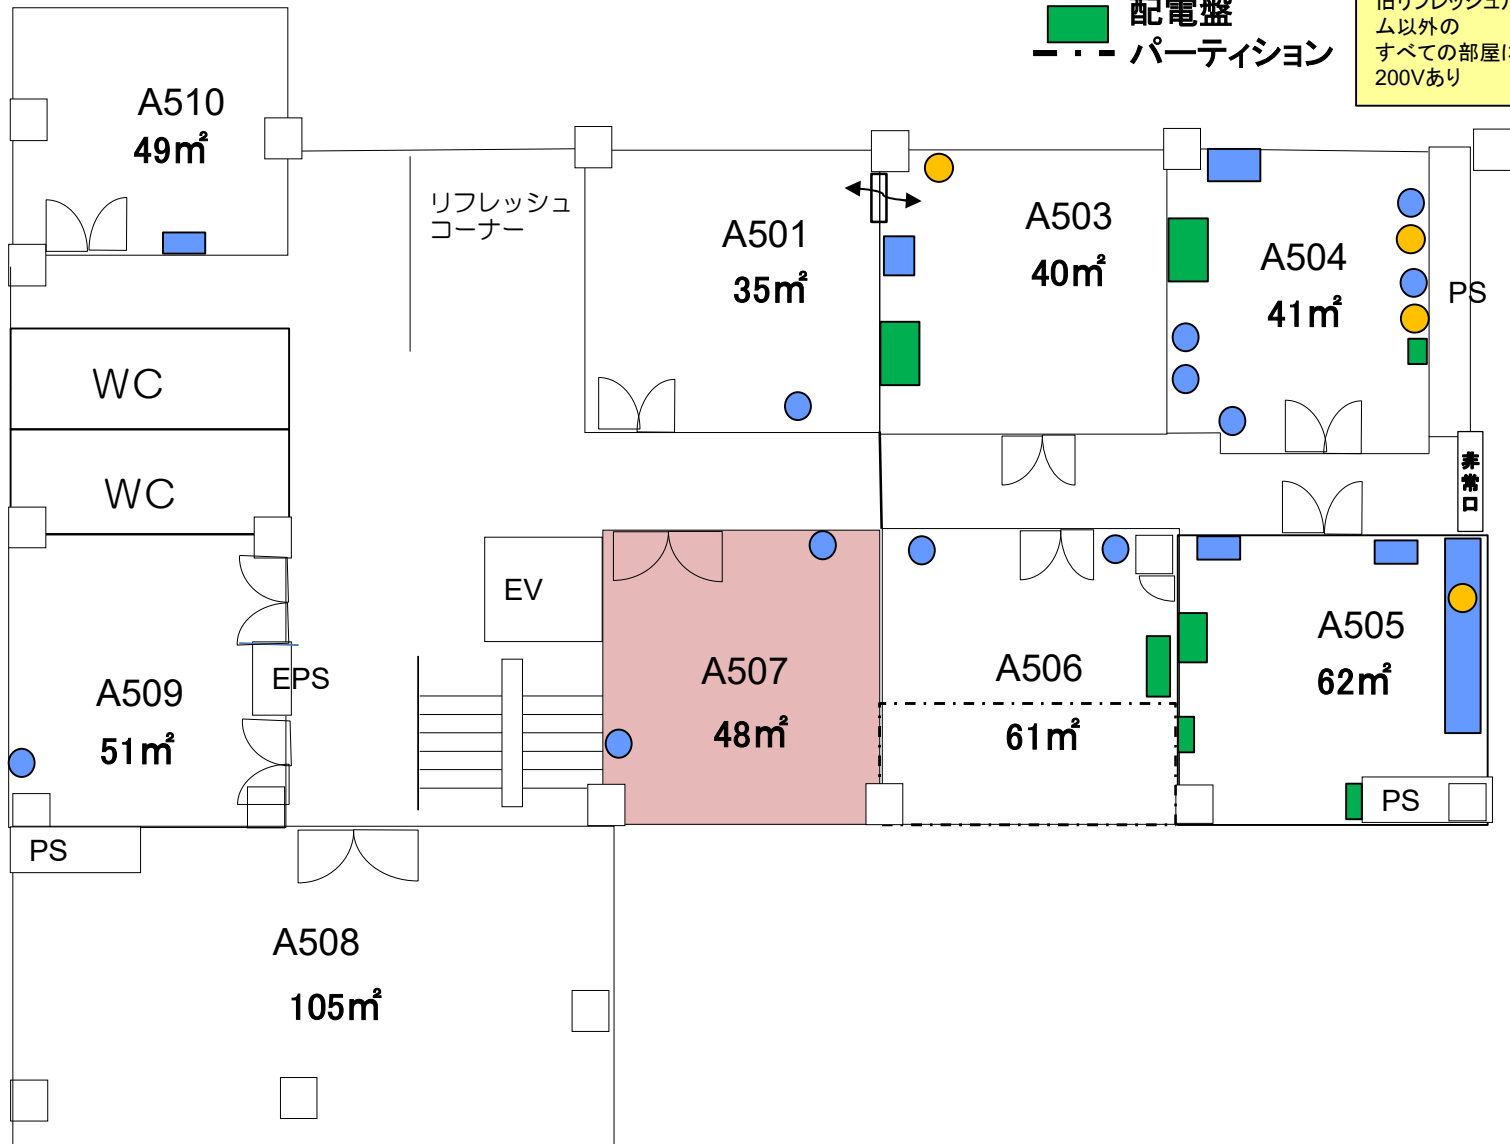

# A棟 3F

…隨時募集施設(毎月月末締切)

- 水道利用スペース(流し台・ドラフト)
- 水道箇所
- ガス管箇所
- 配電盤
- パーティション

\*会議室・事務室\*  
旧リフレッシュルーム以外のすべての部屋に200Vあり

※ 室の状況はあくまで参考です。室内の詳細については、必ず現地にてご確認ください。  
事前見学は産学共創棟事務室(内線:吹7795)までご連絡ください。

# A棟 4F

※ 室の状況はあくまで参考です。室内の詳細については、必ず現地にてご確認ください。  
 事前見学は産学共創棟事務室(内線:吹7795)までご連絡ください。

# A棟 5F

... 随時募集施設(毎月月末締切)

- 水道利用スペース(流し台・ドラフト)
- 水道箇所
- ガス管箇所
- 配電盤
- パーティション

\*会議室・事務室\*  
旧リフレッシュルーム以外のすべての部屋に200Vあり

※ 室の状況はあくまで参考です。室内の詳細については、必ず現地にてご確認ください。  
事前見学は産学共創棟事務室(内線:吹7795)までご連絡ください。

# B棟 1F

- 水道利用スペース(流し台・ドラフト)
- 水道箇所
- ガス管箇所
- 配電盤
- パーティション

\*会議室・事務室\*  
旧リフレッシュルーム以外の  
すべての部屋に  
200Vあり

※ 室の状況はあくまで参考です。室内の詳細については、必ず現地にてご確認ください。  
事前見学は産学共創棟事務室(内線:吹7795)までご連絡ください。