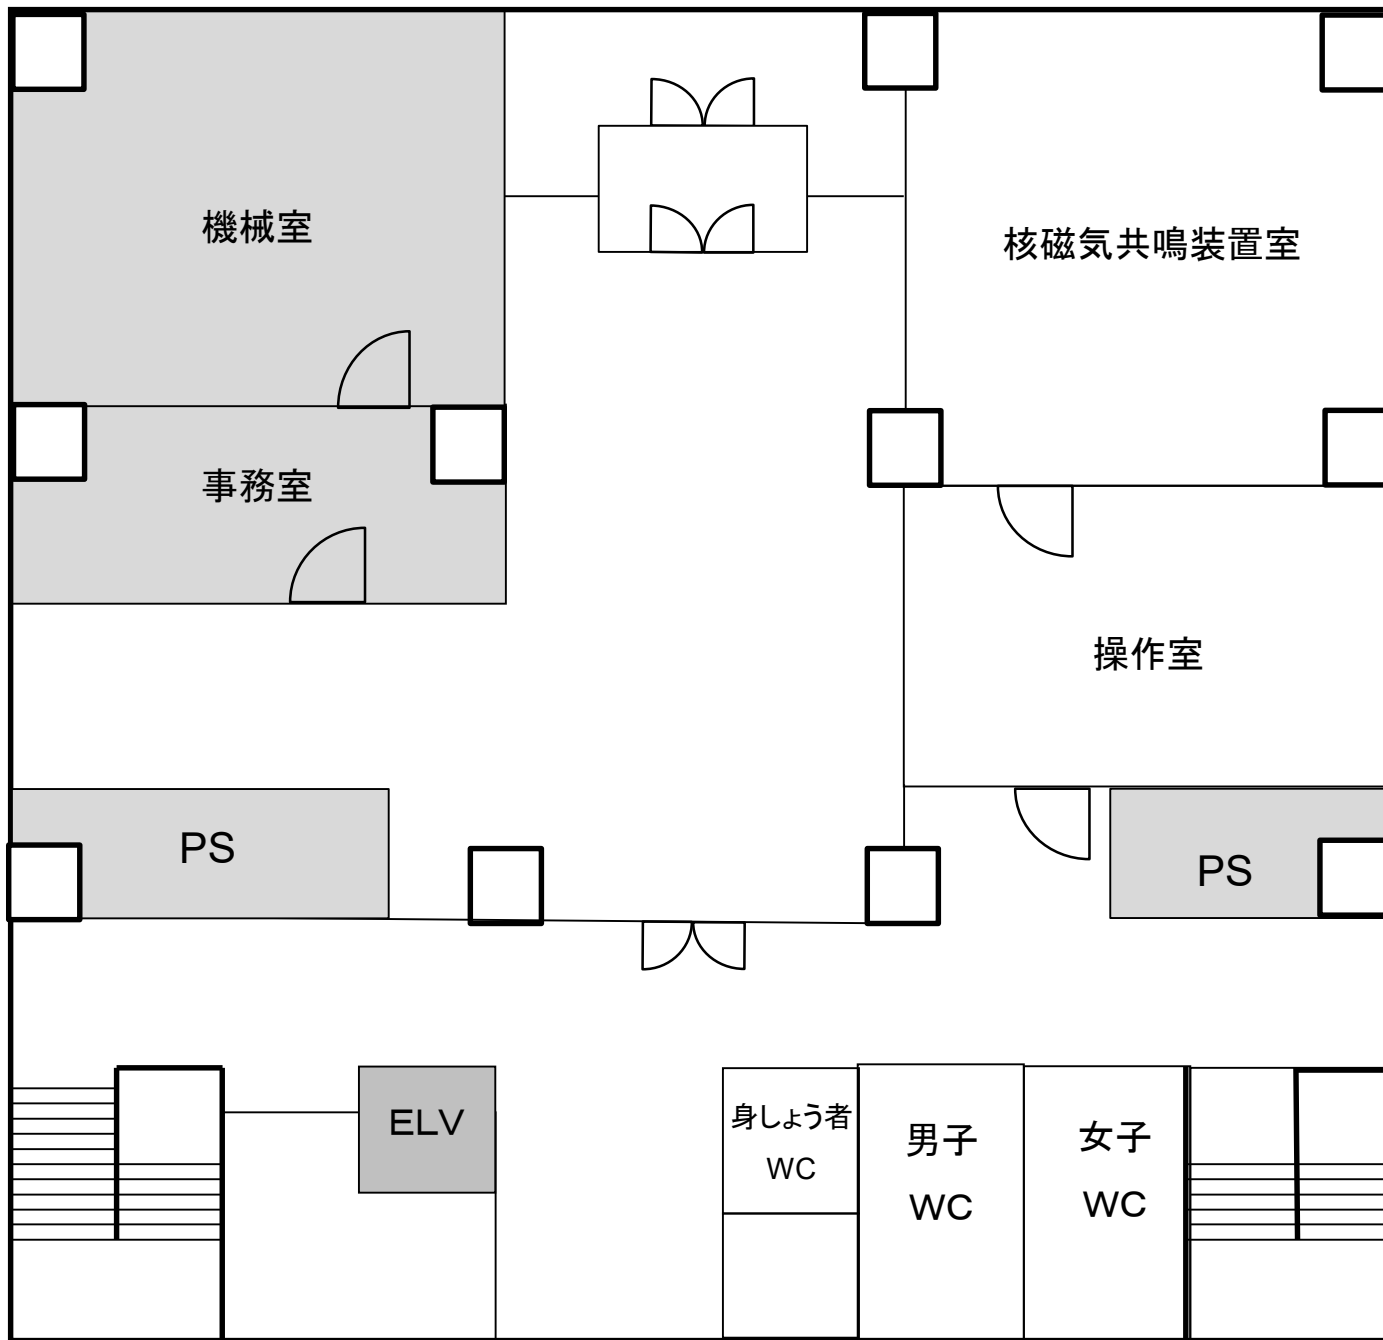

# B棟 4F

…空室

水道利用スペース(流し台・ドラフト)

水道箇所

ガス管箇所

配電盤

\*会議室・事務室\*  
旧リフレッシュルーム以外の  
すべての部屋に  
200Vあり

※ 室の状況はあくまで参考です。室内の詳細については、必ず現地にてご確認ください。  
事前見学は産学共創棟事務室(内線:吹7795)までご連絡ください。

# B棟 5F

……随時募集施設(毎月月末締切)

- 水道利用スペース(流し台・ドラフト)
- 水道箇所
- ガス管箇所
- 配電盤
- パーティション

\*会議室・事務室\*  
旧リフレッシュルーム以外の  
すべての部屋に  
200Vあり

※ 室の状況はあくまで参考です。室内の詳細については、必ず現地にてご確認ください。  
事前見学は産学共創棟事務室(内線:吹7795)までご連絡ください。

# C棟 1F

 …空室

 配電盤

 水道利用  
可能