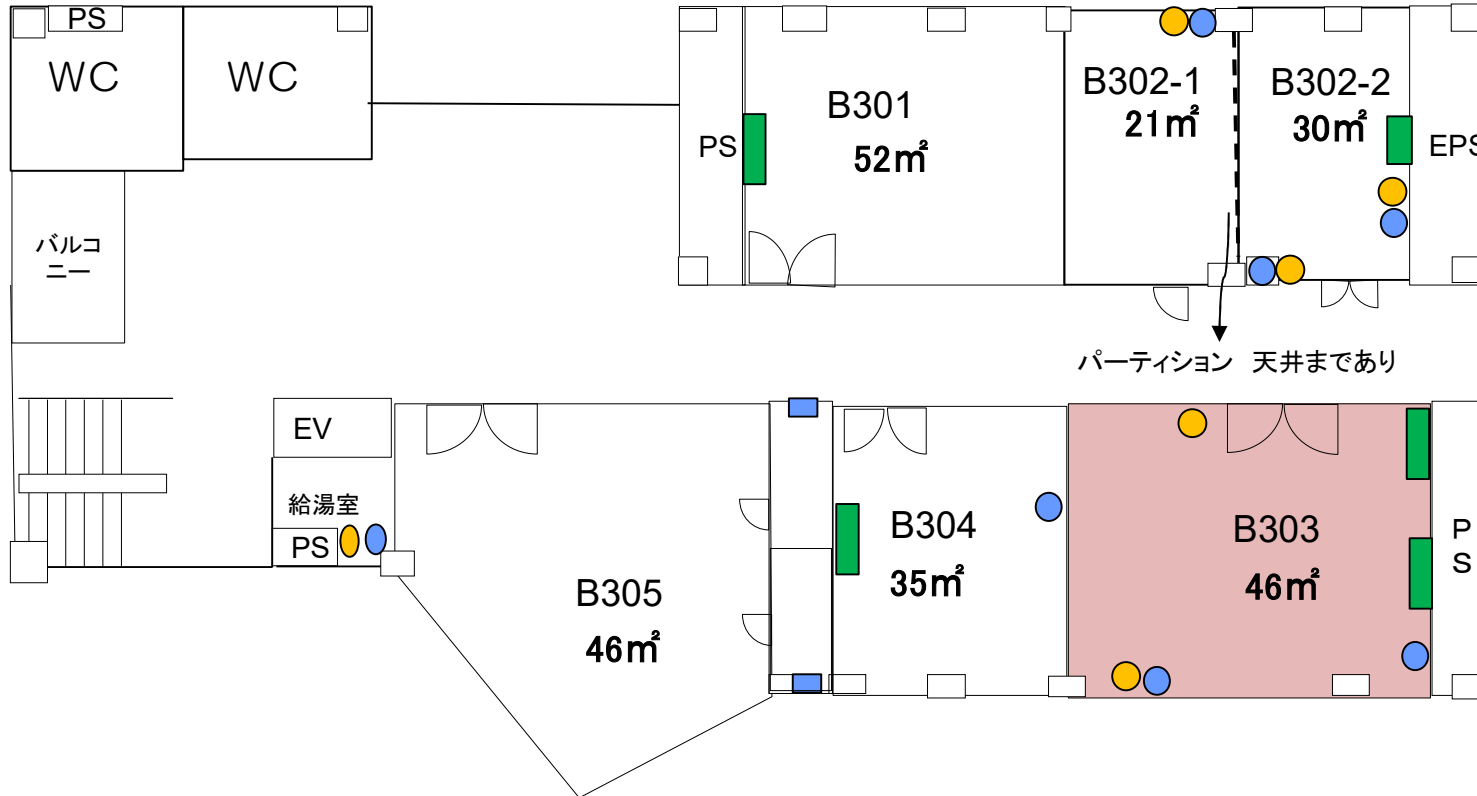

# B棟 1F

- 水道利用スペース(流し台・ドラフト)
- 水道箇所
- ガス管箇所
- 配電盤
- パーティション

\*会議室・事務室\*  
旧リフレッシュルーム以外の  
すべての部屋に  
200Vあり

※ 室の状況はあくまで参考です。室内の詳細については、必ず現地にてご確認ください。  
事前見学は産学共創棟事務室(内線:吹7795)までご連絡ください。

# B棟 2F

…随時募集施設(毎月月末締切)

- 水道利用スペース(流し台・ドラフト)
- 水道箇所
- ガス管箇所
- 配電盤
- パーティション

\*会議室・事務室\*  
旧リフレッシュルーム以外の  
すべての部屋に  
200Vあり

※ 室の状況はあくまで参考です。室内の詳細については、必ず現地にてご確認ください。  
事前見学は産学共創棟事務室(内線:吹7795)までご連絡ください。

# B棟 3F

…随時募集施設(毎月月末締切)

- 水道利用スペース(流し台・ドラフト)
- 水道箇所
- ガス管箇所
- 配電盤
- パーティション

\*会議室・事務室\*  
旧リフレッシュルーム以外の  
すべての部屋に  
200Vあり

※ 室の状況はあくまで参考です。室内の詳細については、必ず現地にてご確認ください。  
事前見学は産学共創棟事務室(内線:吹7795)までご連絡ください。

# B棟 4F

…空室

水道利用スペース(流し台・ドラフト)

水道箇所

ガス管箇所

配電盤

\*会議室・事務室\*  
旧リフレッシュルーム以外の  
すべての部屋に  
200Vあり

※ 室の状況はあくまで参考です。室内の詳細については、必ず現地にてご確認ください。  
事前見学は産学共創棟事務室(内線:吹7795)までご連絡ください。