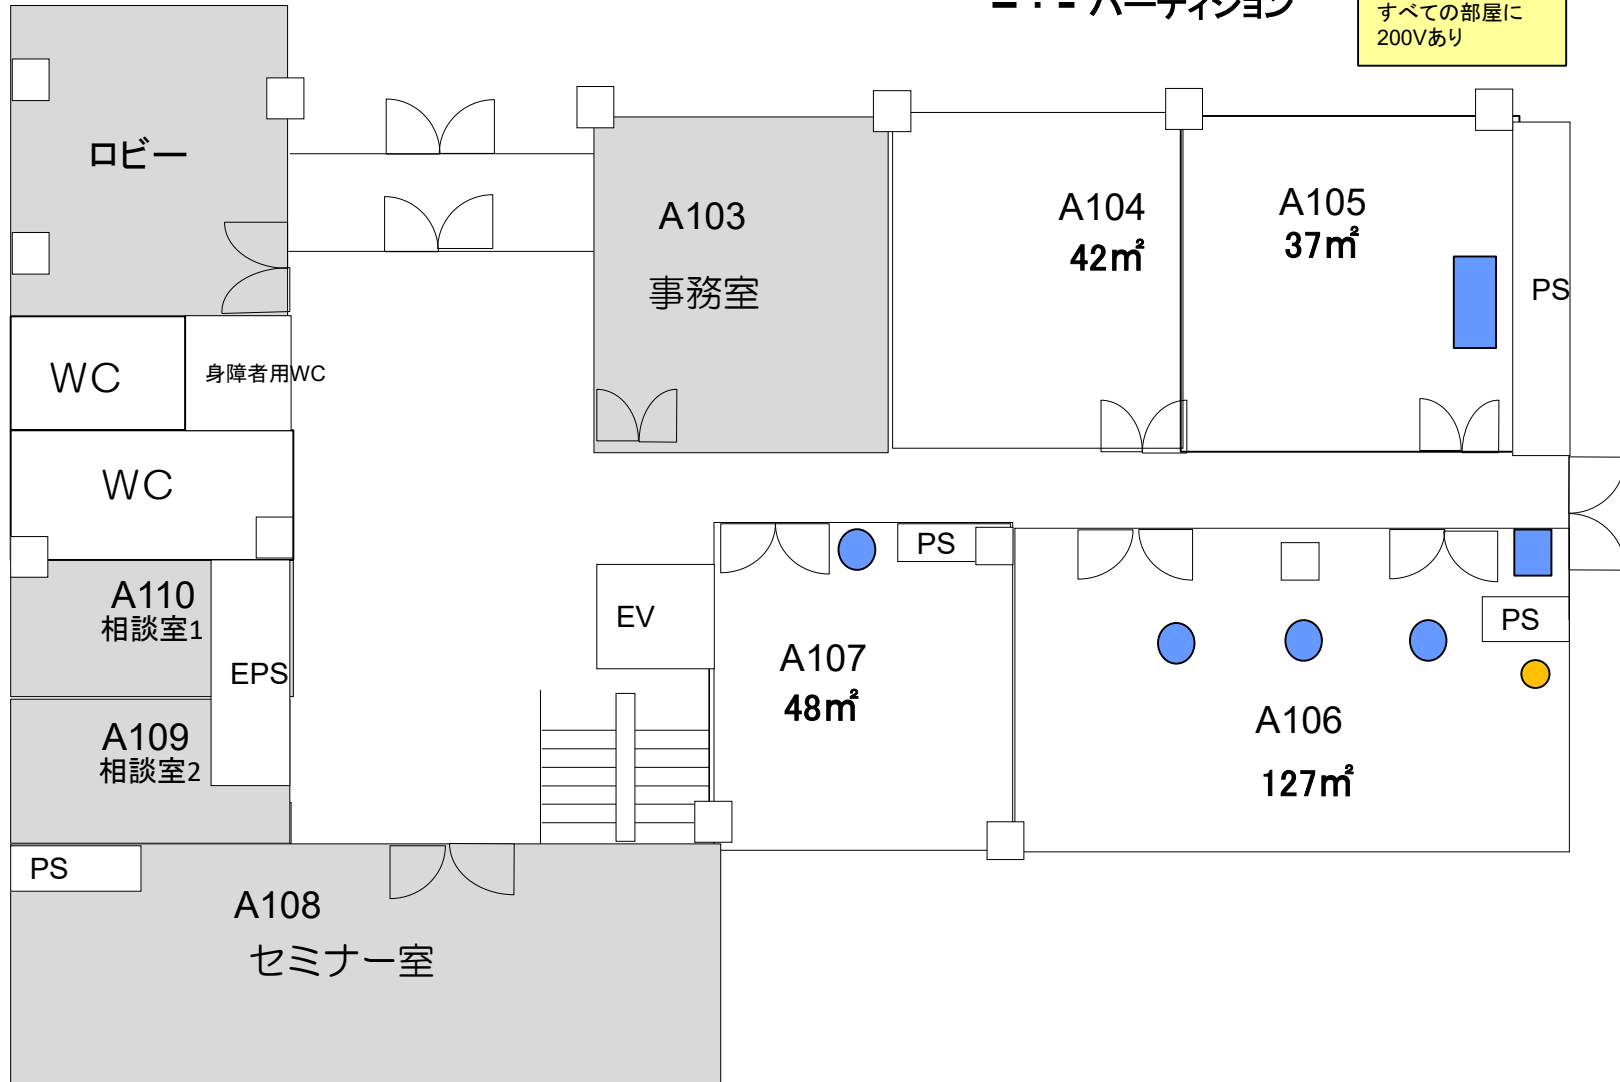

# 令和3年度 産学共創棟利用募集施設図面

令和3年8月23日現在  
共創推進部共創企画課会計係

# A棟 B1F

…随時募集施設(毎月月末締切)

- 水道利用スペース(流し台・ドラフト)
- 水道箇所
- ガス管箇所
- 配電盤
- パーティション

\*会議室・事務室\*  
旧リフレッシュルーム以外の  
すべての部屋に  
200Vあり

※ 室の状況はあくまで参考です。室内の詳細については、必ず現地にてご確認ください。  
事前見学は産学共創棟事務室(内線:吹7795)までご連絡ください。

# A棟 1F

 ……随時募集施設(毎月月末締切)

-  水道利用スペース(流し台・ドラフト)
-  水道箇所
-  ガス管箇所
-  配電盤
-  パーティション

\*会議室・事務室\*  
旧リフレッシュルーム以外の  
すべての部屋に  
200Vあり

※ 室の状況はあくまで参考です。室内の詳細については、必ず現地にてご確認ください。  
事前見学は産学共創棟事務室(内線:吹7795)までご連絡ください。

# A棟 2F

…随時募集施設(毎月月末締切)

- 水道利用スペース(流し台・ドラフト)
- 水道箇所
- ガス管箇所
- 配電盤
- パーティション

\*会議室・事務室\*  
旧リフレッシュルーム以外の  
すべての部屋に  
200Vあり

※ 室の状況はあくまで参考です。室内の詳細については、必ず現地にてご確認ください。  
事前見学は産学共創棟事務室(内線:吹7795)までご連絡ください。