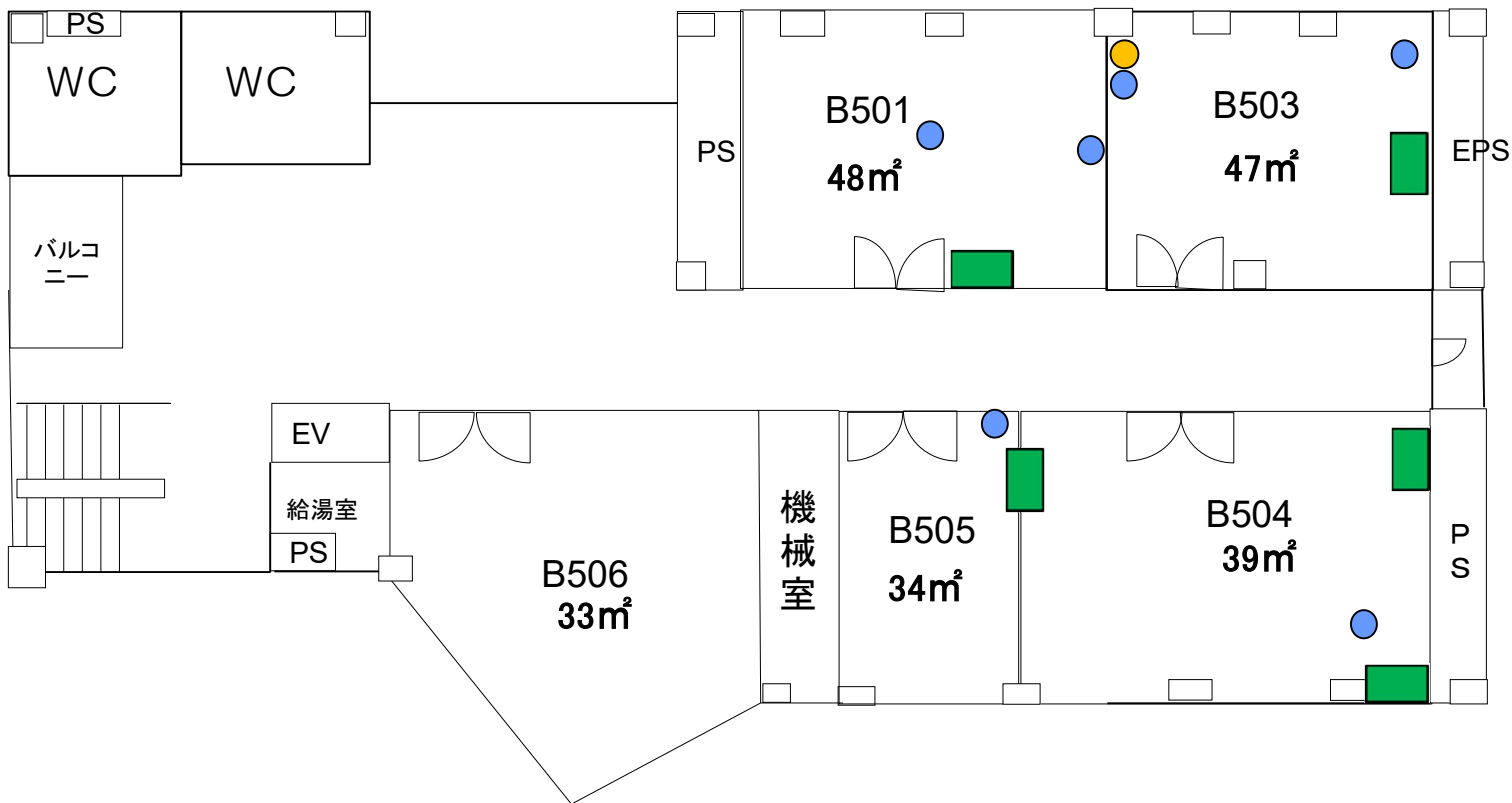

# B棟 2F

…随時募集施設(毎月月末締切)

- 水道利用スペース(流し台・ドラフト)
- 水道箇所
- ガス管箇所
- 配電盤
- パーティション

\*会議室・事務室\*  
旧リフレッシュルーム以外の  
すべての部屋に  
200Vあり

※ 室の状況はあくまで参考です。室内の詳細については、必ず現地にてご確認ください。  
事前見学は産学共創棟事務室(内線:吹7795)までご連絡ください。

# B棟 3F

…随時募集施設(毎月月末締切)

- 水道利用スペース(流し台・ドラフト)
- 水道箇所
- ガス管箇所
- 配電盤
- パーティション

\*会議室・事務室\*  
旧リフレッシュルーム以外の  
すべての部屋に  
200Vあり

※ 室の状況はあくまで参考です。室内の詳細については、必ず現地にてご確認ください。  
事前見学は産学共創棟事務室(内線:吹7795)までご連絡ください。

# B棟 4F

…空室

水道利用スペース(流し台・ドラフト)

水道箇所

ガス管箇所

配電盤

\*会議室・事務室\*  
旧リフレッシュルーム以外の  
すべての部屋に  
200Vあり

※ 室の状況はあくまで参考です。室内の詳細については、必ず現地にてご確認ください。  
事前見学は産学共創棟事務室(内線:吹7795)までご連絡ください。

# B棟 5F

……随時募集施設(毎月月末締切)

- 水道利用スペース(流し台・ドラフト)
- 水道箇所
- ガス管箇所
- 配電盤
- パーティション

\*会議室・事務室\*  
旧リフレッシュルーム以外の  
すべての部屋に  
200Vあり

※ 室の状況はあくまで参考です。室内の詳細については、必ず現地にてご確認ください。  
事前見学は産学共創棟事務室(内線:吹7795)までご連絡ください。