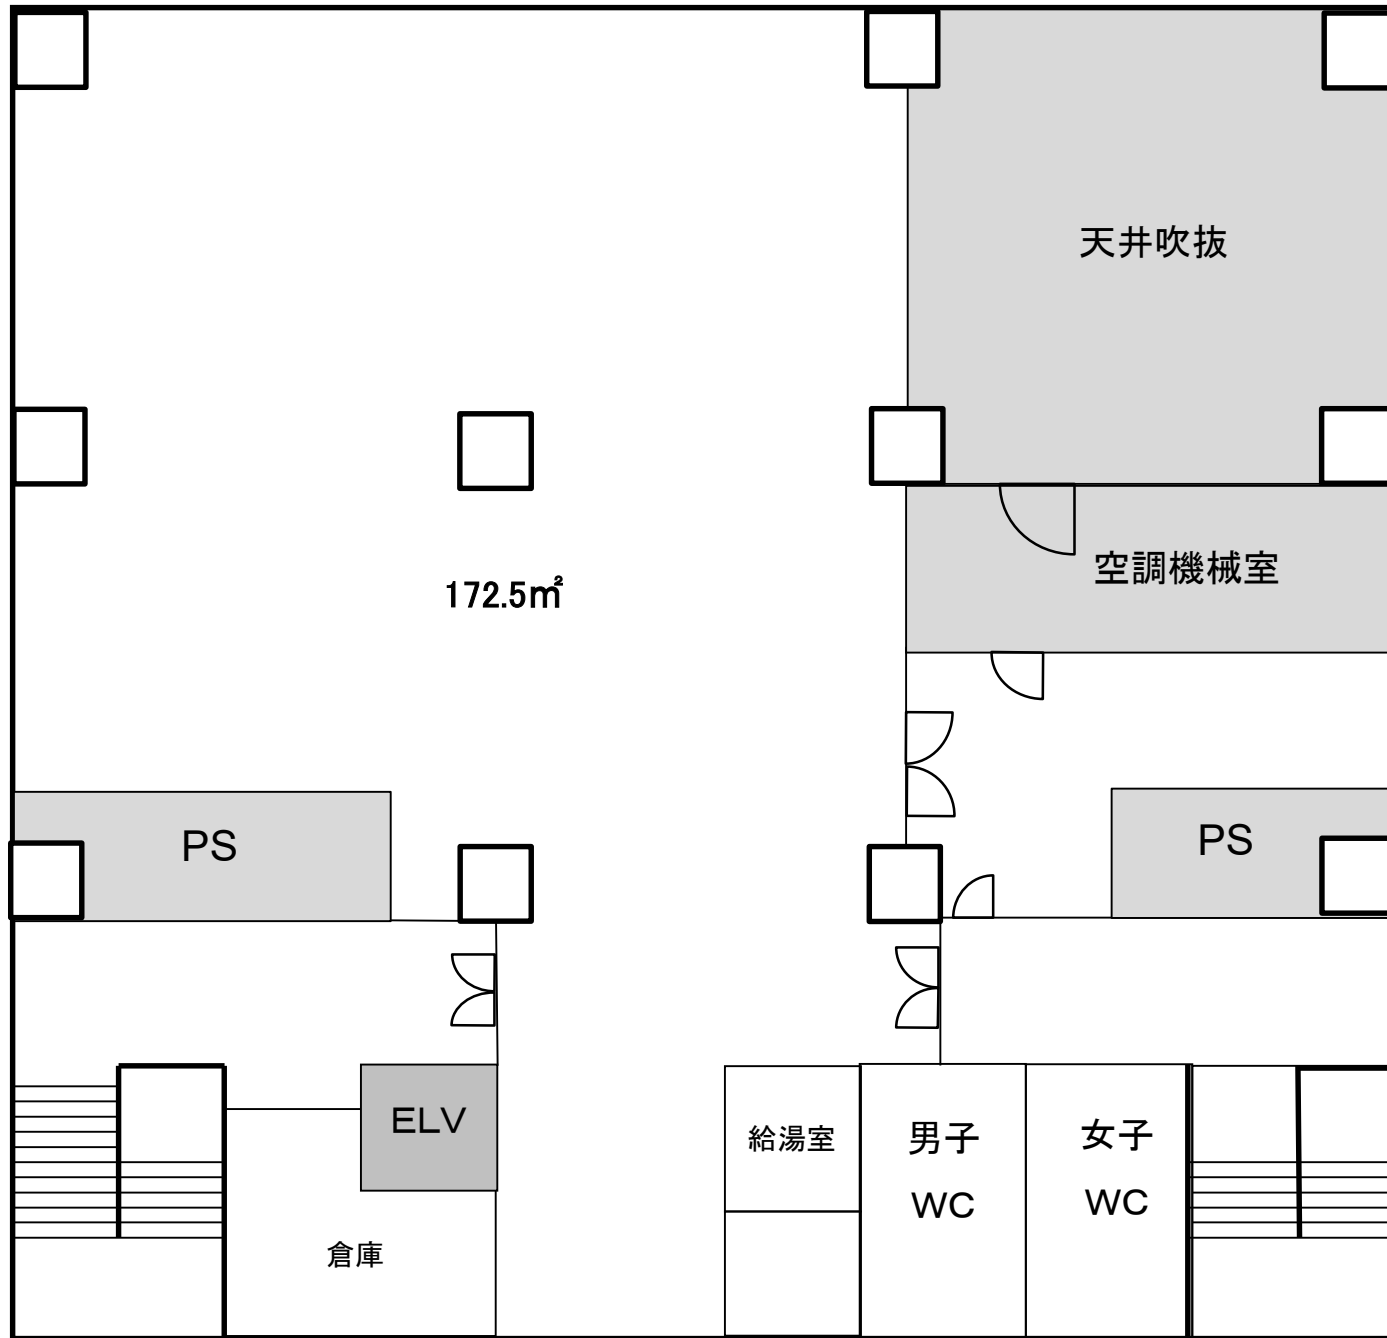

C棟 2F

…空室

配電盤

水道利用
可能