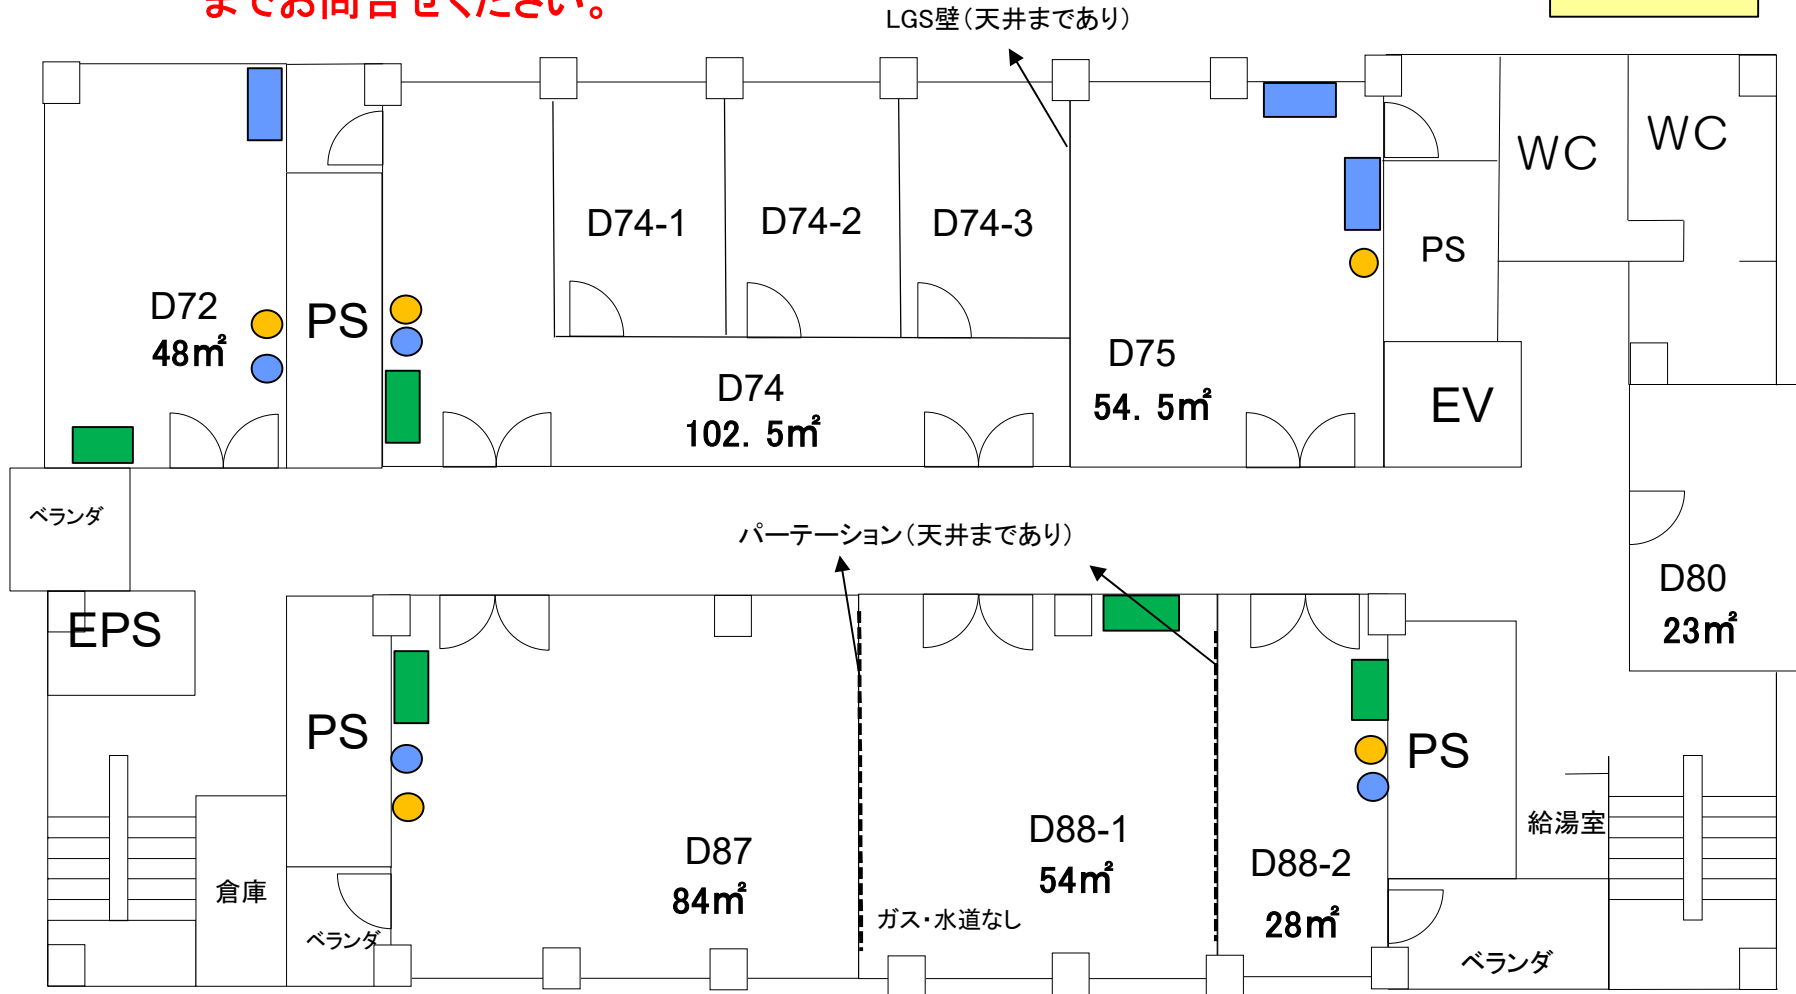

## 2F

※D棟は原則大型の貸出し(1フロアでの利用等)を優先いたします。詳細は募集通知に記載の連絡先までお問合せください。

… 随時募集施設(毎月月末締切)

- 水道利用スペース(流し台・ドラフト)
- 水道箇所
- ガス管箇所
- 配電盤
- パーティション

\*会議室・事務室\*  
旧リフレッシュルーム以外のすべての部屋に200Vあり

※ 室の状況はあくまで参考です。室内の詳細については、必ず現地にてご確認ください。  
事前見学は産学共創棟事務室(内線:吹7795)までご連絡ください。

## 3F

※D棟は原則大型の貸出し(1フロアでの利用等)を優先いたします。詳細は募集通知に記載の連絡先までお問合せください。

- 水道利用スペース(流し台・ドラフト)
- 水道箇所
- ガス管箇所
- 配電盤
- パーティション

\*会議室・事務室\*  
旧リフレッシュルーム以外のすべての部屋に200Vあり

※ 室の状況はあくまで参考です。室内の詳細については、必ず現地にてご確認ください。  
事前見学は産学共創棟事務室(内線:吹7795)までご連絡ください。

# D棟 4F

…随時募集施設(毎月月末締切)

※D棟は原則大型の貸出し(1フロアでの利用等)を優先いたします。詳細は募集通知に記載の連絡先までお問合せください。

- 水道利用スペース(流し台・ドラフト)
- 水道箇所
- ガス管箇所
- 配電盤
- パーティション

\*会議室・事務室\*  
旧リフレッシュルーム以外のすべての部屋に200Vあり

※ 室の状況はあくまで参考です。室内の詳細については、必ず現地にてご確認ください。  
事前見学は産学共創棟事務室(内線:吹7795)までご連絡ください。

## 5F

パーティション  
天井まであり

※D棟は原則大型の貸出し(1フロアでの利用等)を優先いたします。詳細は募集通知に記載の連絡先までお問合せください。

- 水道利用スペース(流し台・ドラフト)
- 水道箇所
- ガス管箇所
- 配電盤
- パーティション

\*会議室・事務室\*  
旧リフレッシュルーム以外のすべての部屋に200Vあり

※ 室の状況はあくまで参考です。室内の詳細については、必ず現地にてご確認ください。  
事前見学は産学共創棟事務室(内線:吹7795)までご連絡ください。