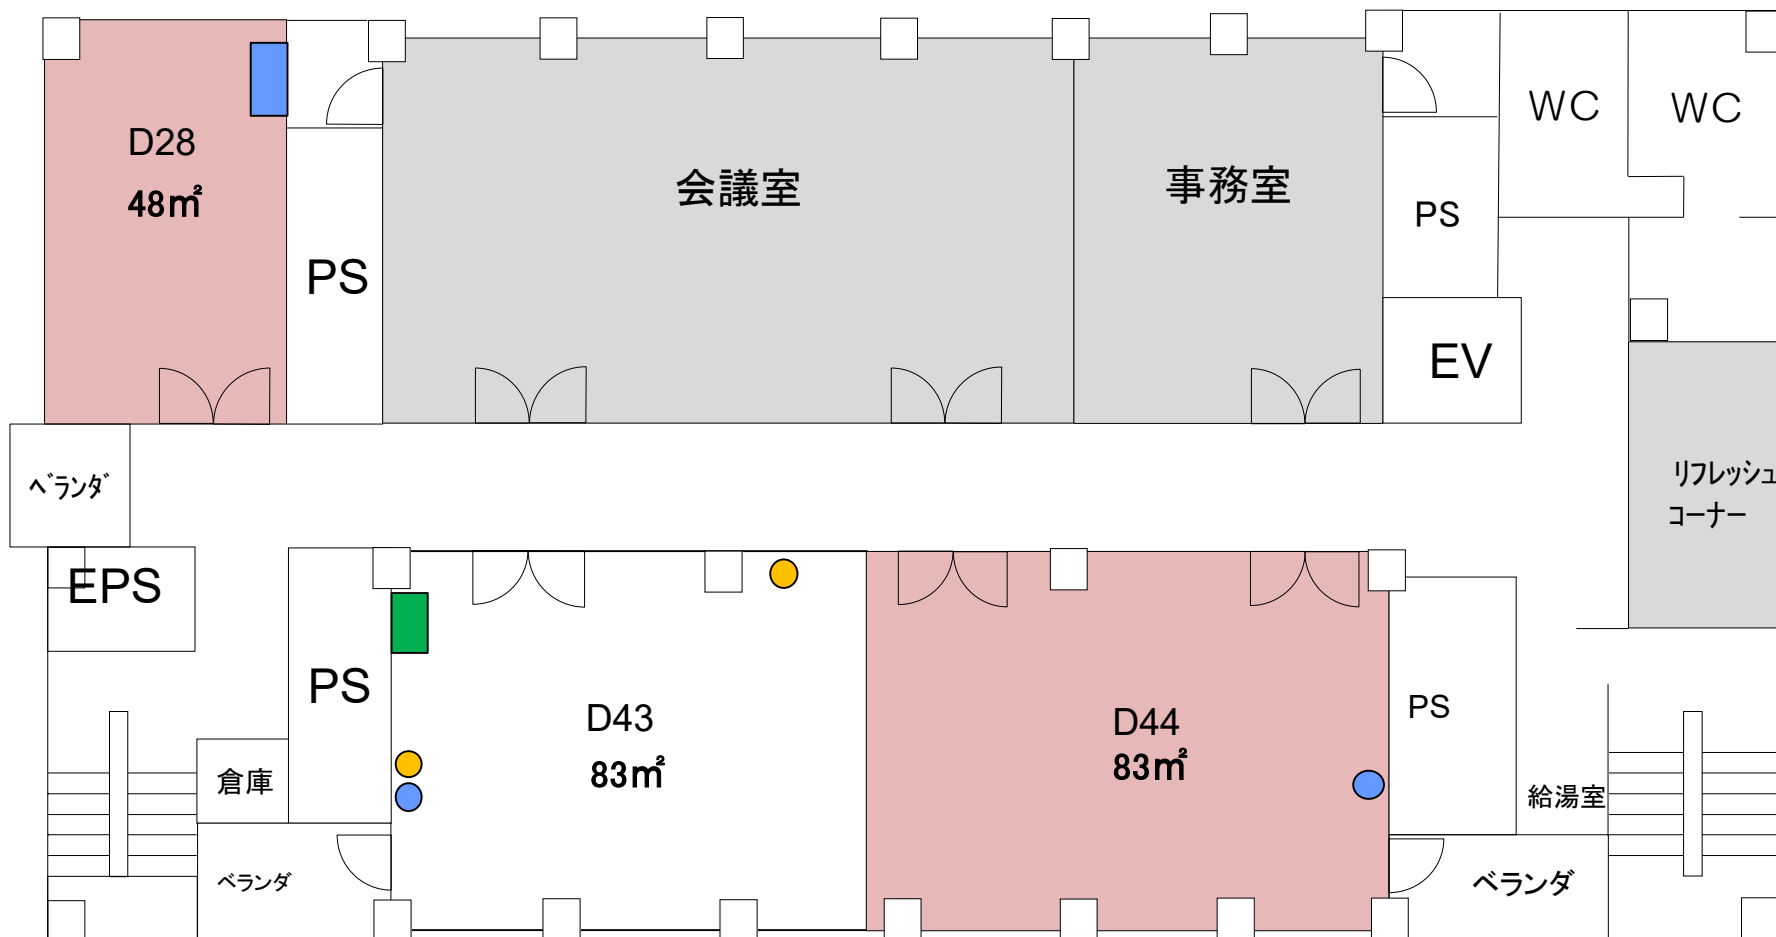

## 1F

※D棟は原則大型の貸出し(1フロアでの利用等)を優先いたします。詳細は募集通知に記載の連絡先までお問合せください。

- 水道利用スペース(流し台・ドラフト)
- 水道箇所
- ガス管箇所
- 配電盤
- パーティション

\*会議室・事務室\*  
旧リフレッシュルーム以外の  
すべての部屋に  
200Vあり

※ 室の状況はあくまで参考です。室内の詳細については、必ず現地にてご確認ください。  
事前見学は産学共創棟事務室(内線:吹7795)までご連絡ください。

# D棟

## 2F

※D棟は原則大型の貸出し(1フロアでの利用等)を優先いたします。詳細は募集通知に記載の連絡先までお問合せください。

… 随時募集施設(毎月月末締切)

- 水道利用スペース(流し台・ドラフト)
- 水道箇所
- ガス管箇所
- 配電盤
- パーティション

\*会議室・事務室\*  
旧リフレッシュルーム以外のすべての部屋に200Vあり

※ 室の状況はあくまで参考です。室内の詳細については、必ず現地にてご確認ください。  
事前見学は産学共創棟事務室(内線:吹7795)までご連絡ください。