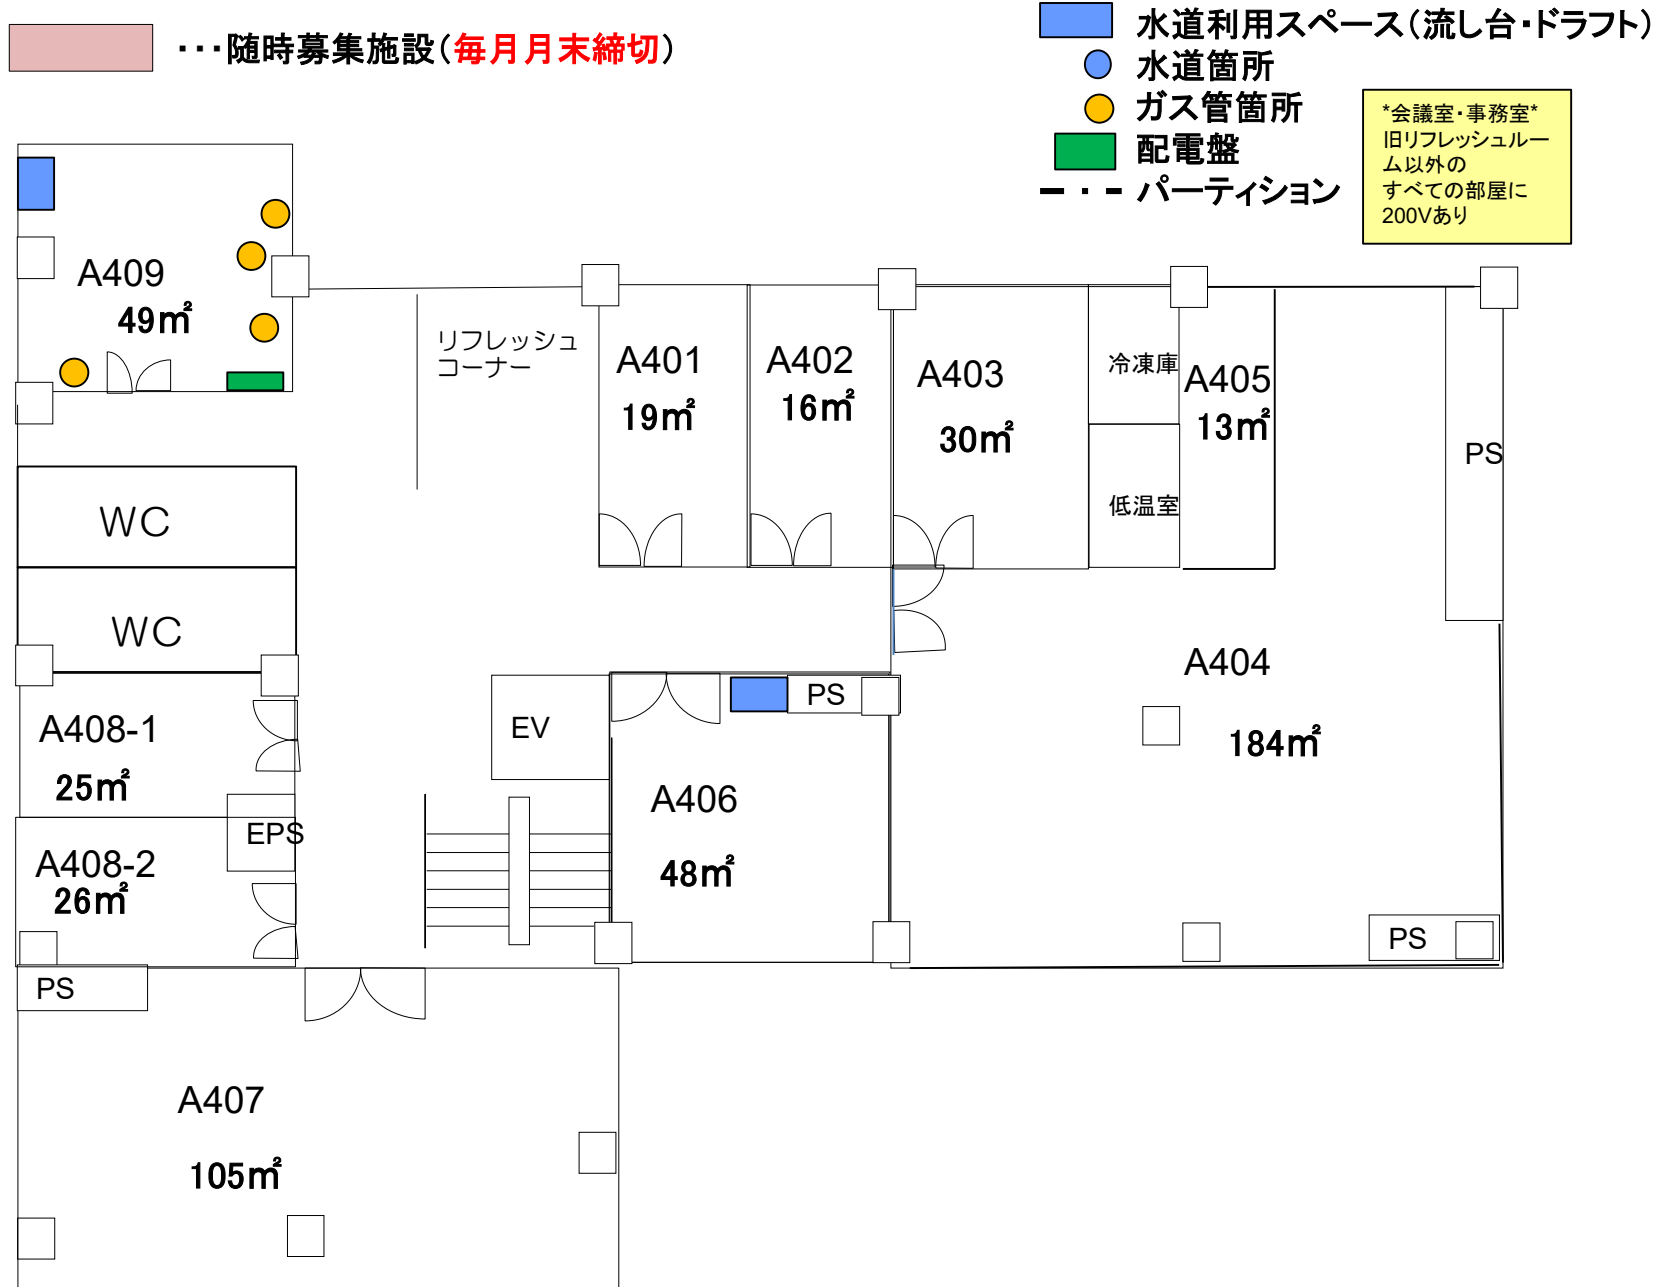

# A棟 2F

…随時募集施設(毎月月末締切)

- 水道利用スペース(流し台・ドラフト)
- 水道箇所
- ガス管箇所
- 配電盤
- パーティション

\*会議室・事務室\*  
旧リフレッシュルーム以外の  
すべての部屋に  
200Vあり

※ 室の状況はあくまで参考です。室内の詳細については、必ず現地にてご確認ください。  
事前見学は産学共創棟事務室(内線:吹7795)までご連絡ください。

# A棟 3F

…隨時募集施設(毎月月末締切)

- 水道利用スペース(流し台・ドラフト)
- 水道箇所
- ガス管箇所
- 配電盤
- パーティション

\*会議室・事務室\*  
旧リフレッシュルーム以外のすべての部屋に200Vあり

※ 室の状況はあくまで参考です。室内の詳細については、必ず現地にてご確認ください。  
事前見学は産学共創棟事務室(内線:吹7795)までご連絡ください。

# A棟 4F

※ 室の状況はあくまで参考です。室内の詳細については、必ず現地にてご確認ください。  
 事前見学は産学共創棟事務室(内線:吹7795)までご連絡ください。

# A棟 5F

... 随時募集施設(毎月月末締切)

- 水道利用スペース(流し台・ドラフト)
- 水道箇所
- ガス管箇所
- 配電盤
- パーティション

\*会議室・事務室\*  
旧リフレッシュルーム以外のすべての部屋に200Vあり

※ 室の状況はあくまで参考です。室内の詳細については、必ず現地にてご確認ください。  
事前見学は産学共創棟事務室(内線:吹7795)までご連絡ください。