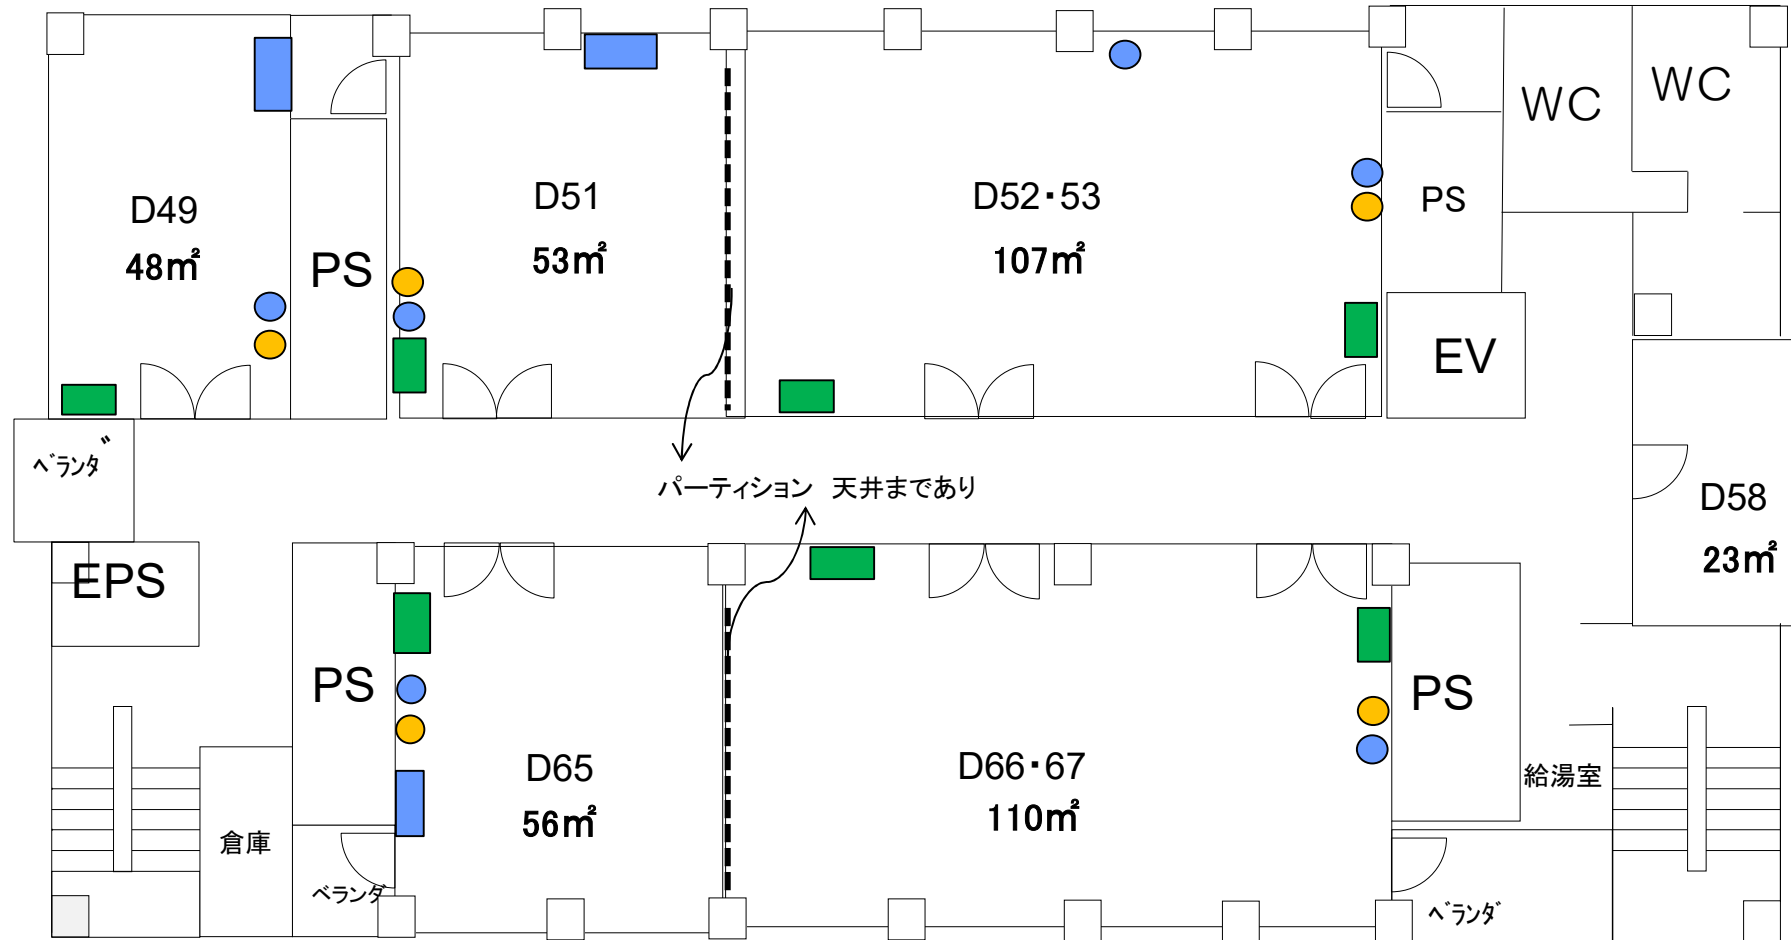

## 2F

※D棟は原則大型の貸出し(1フロアでの利用等)を優先いたします。詳細は募集通知に記載の連絡先までお問合せください。

… 随時募集施設(毎月月末締切)

- 水道利用スペース(流し台・ドラフト)
- 水道箇所
- ガス管箇所
- 配電盤
- パーティション

\*会議室・事務室\*  
旧リフレッシュルーム以外のすべての部屋に200Vあり

※ 室の状況はあくまで参考です。室内の詳細については、必ず現地にてご確認ください。  
事前見学は産学共創棟事務室(内線:吹7795)までご連絡ください。

# D棟

…随時募集施設(毎月月末締切)

## 3F

※D棟は原則大型の貸出し(1フロアでの利用等)を優先いたします。詳細は募集通知に記載の連絡先までお問合せください。

- 水道利用スペース(流し台・ドラフト)
- 水道箇所
- ガス管箇所
- 配電盤
- パーティション

\*会議室・事務室\*  
旧リフレッシュルーム以外のすべての部屋に200Vあり

※ 室の状況はあくまで参考です。室内の詳細については、必ず現地にてご確認ください。  
事前見学は産学共創棟事務室(内線:吹7795)までご連絡ください。

# D棟 4F

…随時募集施設(毎月月末締切)

※D棟は原則大型の貸出し(1フロアでの利用等)を優先いたします。詳細は募集通知に記載の連絡先までお問合せください。

- 水道利用スペース(流し台・ドラフト)
- 水道箇所
- ガス管箇所
- 配電盤
- パーティション

\*会議室・事務室\*  
旧リフレッシュルーム以外のすべての部屋に200Vあり

※ 室の状況はあくまで参考です。室内の詳細については、必ず現地にてご確認ください。  
事前見学は産学共創棟事務室(内線:吹7795)までご連絡ください。