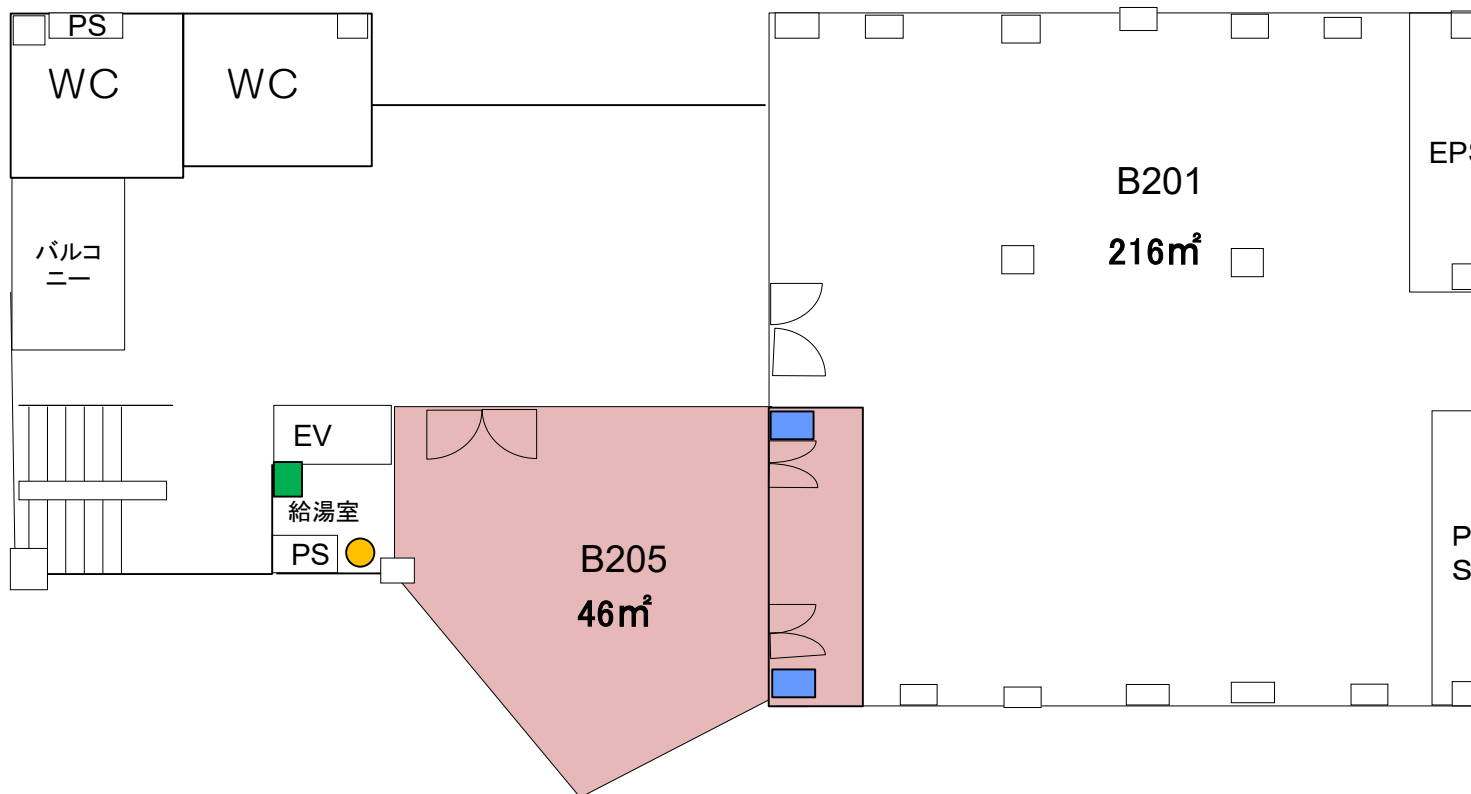

# A棟 5F

... 随時募集施設(毎月月末締切)

- 水道利用スペース(流し台・ドラフト)
- 水道箇所
- ガス管箇所
- 配電盤
- パーティション

\*会議室・事務室\*  
旧リフレッシュルーム以外のすべての部屋に200Vあり

※ 室の状況はあくまで参考です。室内の詳細については、必ず現地にてご確認ください。  
事前見学は産学共創棟事務室(内線:吹7795)までご連絡ください。

# B棟 1F

- 水道利用スペース(流し台・ドラフト)
- 水道箇所
- ガス管箇所
- 配電盤
- パーティション

\*会議室・事務室\*  
旧リフレッシュルーム以外の  
すべての部屋に  
200Vあり

※ 室の状況はあくまで参考です。室内の詳細については、必ず現地にてご確認ください。  
事前見学は産学共創棟事務室(内線:吹7795)までご連絡ください。

# B棟 2F

…随時募集施設(毎月月末締切)

- 水道利用スペース(流し台・ドラフト)
- 水道箇所
- ガス管箇所
- 配電盤
- パーティション

\*会議室・事務室\*  
旧リフレッシュルーム以外の  
すべての部屋に  
200Vあり

※ 室の状況はあくまで参考です。室内の詳細については、必ず現地にてご確認ください。  
事前見学は産学共創棟事務室(内線:吹7795)までご連絡ください。