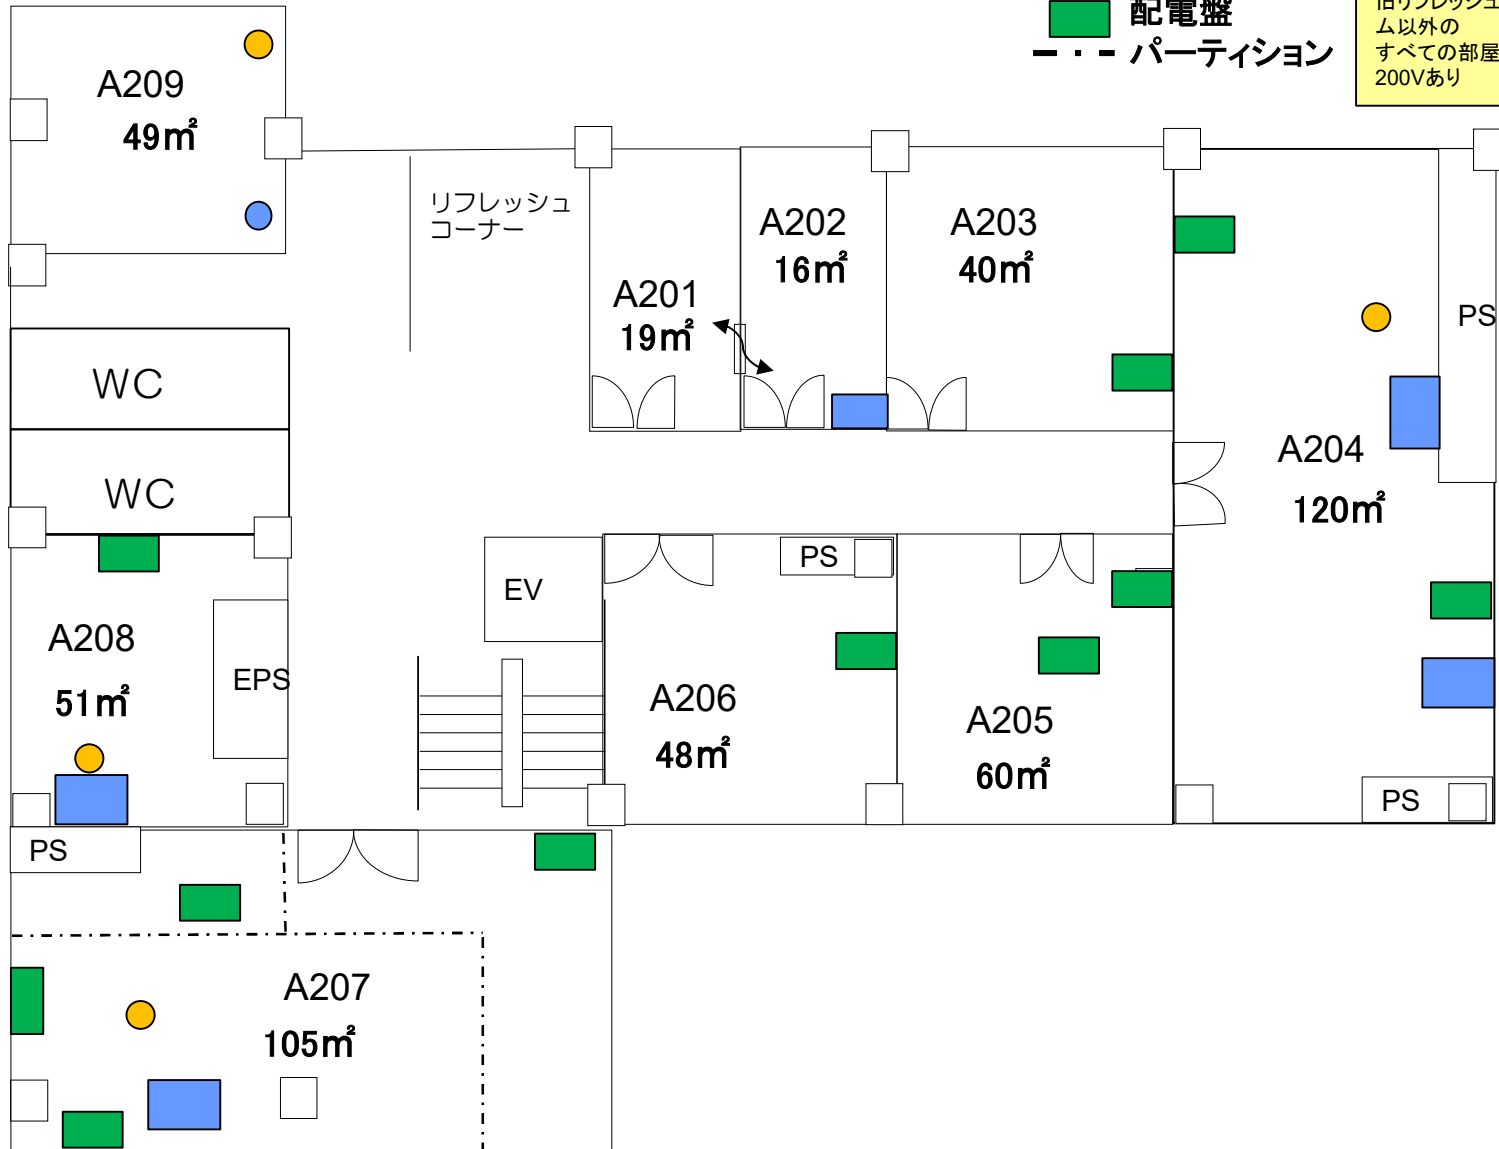

# A棟 B1F

…随時募集施設(毎月月末締切)

- 水道利用スペース(流し台・ドラフト)
- 水道箇所
- ガス管箇所
- 配電盤
- パーティション

\*会議室・事務室\*  
旧リフレッシュルーム以外の  
すべての部屋に  
200Vあり

※ 室の状況はあくまで参考です。室内の詳細については、必ず現地にてご確認ください。  
事前見学は産学共創棟事務室(内線:吹7795)までご連絡ください。

# A棟 1F

 ……随時募集施設(毎月月末締切)

-  水道利用スペース(流し台・ドラフト)
-  水道箇所
-  ガス管箇所
-  配電盤
-  パーティション

\*会議室・事務室\*  
旧リフレッシュルーム以外の  
すべての部屋に  
200Vあり

※ 室の状況はあくまで参考です。室内の詳細については、必ず現地にてご確認ください。  
事前見学は産学共創棟事務室(内線:吹7795)までご連絡ください。

# A棟 2F

…随時募集施設(毎月月末締切)

- 水道利用スペース(流し台・ドラフト)
- 水道箇所
- ガス管箇所
- 配電盤
- パーティション

\*会議室・事務室\*  
旧リフレッシュルーム以外の  
すべての部屋に  
200Vあり

※ 室の状況はあくまで参考です。室内の詳細については、必ず現地にてご確認ください。  
事前見学は産学共創棟事務室(内線:吹7795)までご連絡ください。

# A棟 3F

…隨時募集施設(毎月月末締切)

- 水道利用スペース(流し台・ドラフト)
- 水道箇所
- ガス管箇所
- 配電盤
- パーティション

\*会議室・事務室\*  
旧リフレッシュルーム以外のすべての部屋に200Vあり

※ 室の状況はあくまで参考です。室内の詳細については、必ず現地にてご確認ください。  
事前見学は産学共創棟事務室(内線:吹7795)までご連絡ください。