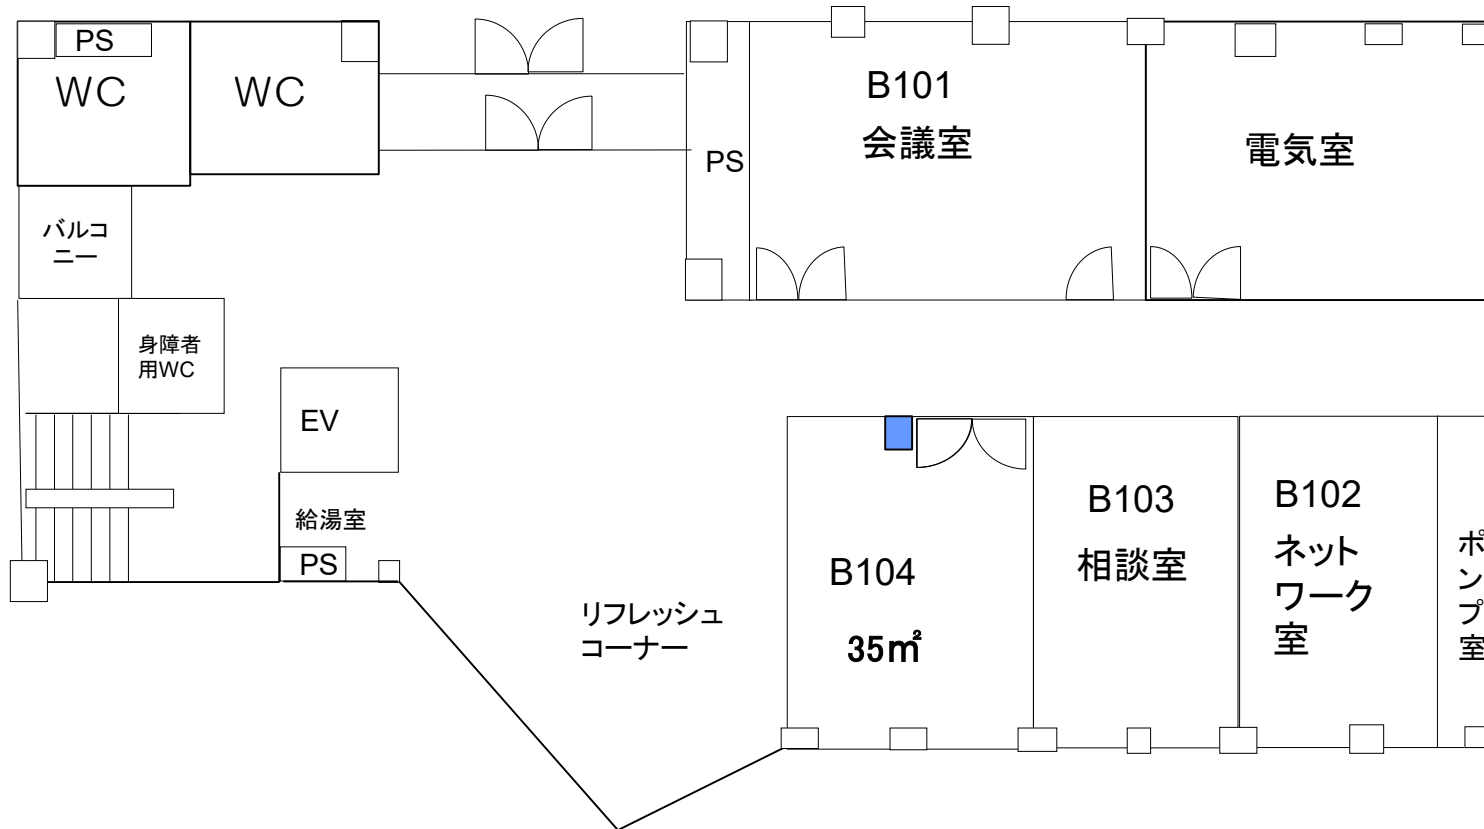

# A棟 4F

※ 室の状況はあくまで参考です。室内の詳細については、必ず現地にてご確認ください。  
 事前見学は産学共創棟事務室(内線:吹7795)までご連絡ください。

# A棟 5F

... 随時募集施設(毎月月末締切)

- 水道利用スペース(流し台・ドラフト)
- 水道箇所
- ガス管箇所
- 配電盤
- パーティション

\*会議室・事務室\*  
旧リフレッシュルーム以外のすべての部屋に200Vあり

※ 室の状況はあくまで参考です。室内の詳細については、必ず現地にてご確認ください。  
事前見学は産学共創棟事務室(内線:吹7795)までご連絡ください。

# B棟 1F

- 水道利用スペース(流し台・ドラフト)
- 水道箇所
- ガス管箇所
- 配電盤
- パーティション

\*会議室・事務室\*  
旧リフレッシュルーム以外の  
すべての部屋に  
200Vあり

※ 室の状況はあくまで参考です。室内の詳細については、必ず現地にてご確認ください。  
事前見学は産学共創棟事務室(内線:吹7795)までご連絡ください。

# B棟 2F

…随時募集施設(毎月月末締切)

- 水道利用スペース(流し台・ドラフト)
- 水道箇所
- ガス管箇所
- 配電盤
- パーティション

\*会議室・事務室\*  
旧リフレッシュルーム以外の  
すべての部屋に  
200Vあり

※ 室の状況はあくまで参考です。室内の詳細については、必ず現地にてご確認ください。  
事前見学は産学共創棟事務室(内線:吹7795)までご連絡ください。