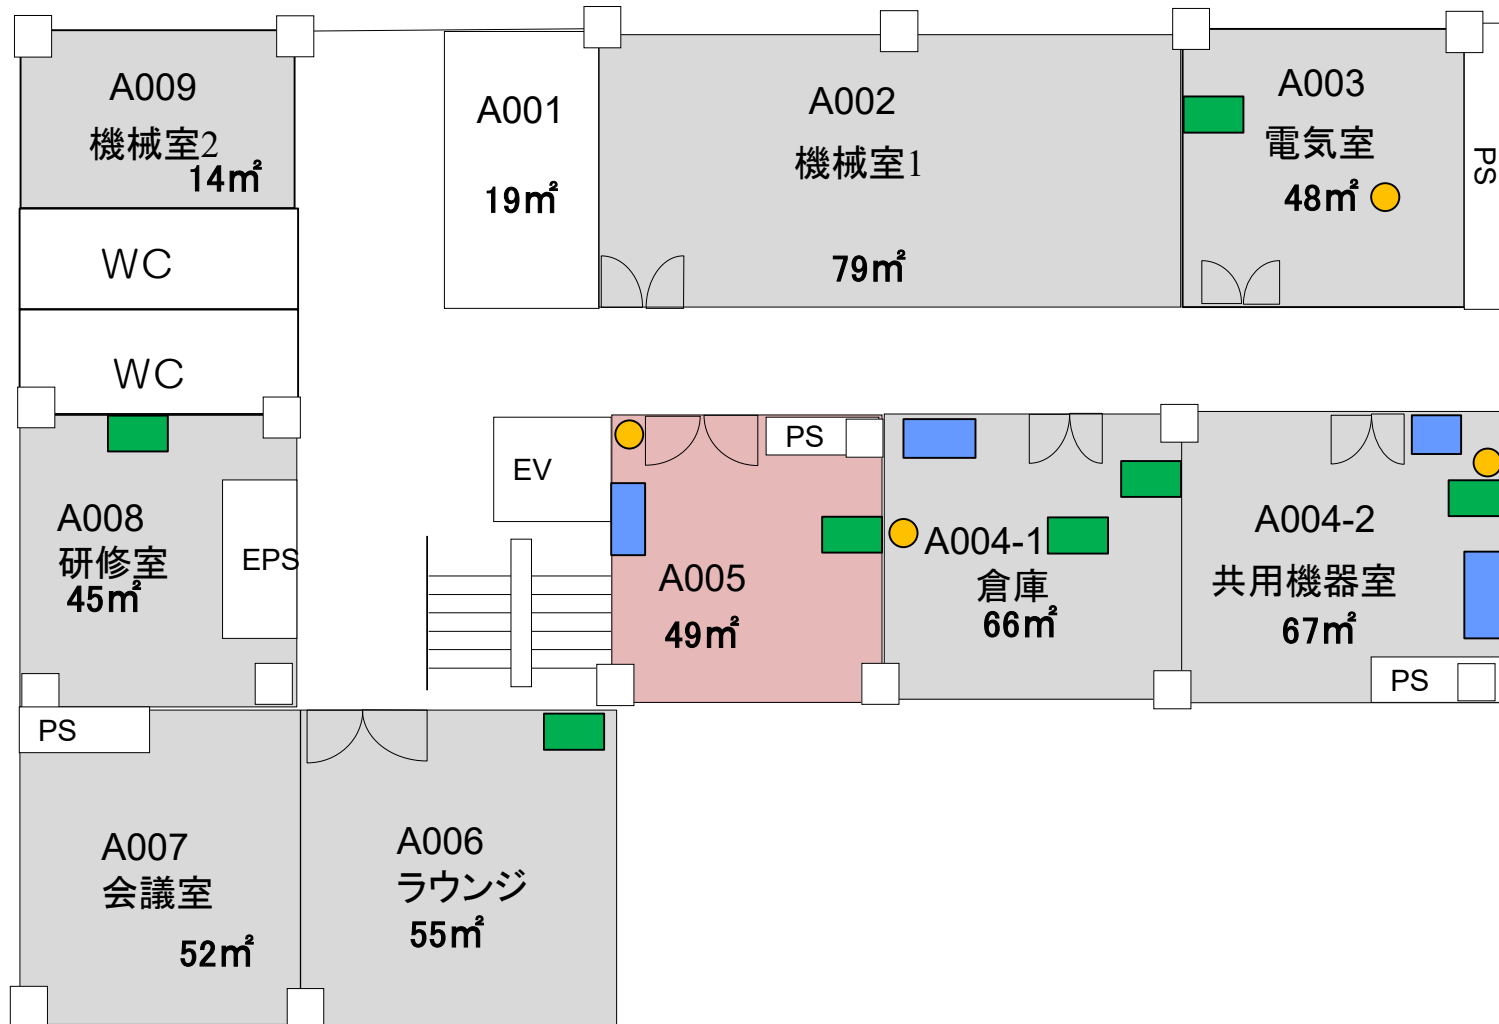

# 令和3年度 産学共創棟利用募集施設図面

令和3年8月23日現在  
共創推進部共創企画課会計係

# A棟 B1F

…随時募集施設(毎月月末締切)

- 水道利用スペース(流し台・ドラフト)
- 水道箇所
- ガス管箇所
- 配電盤
- パーティション

\*会議室・事務室\*  
旧リフレッシュルーム以外の  
すべての部屋に  
200Vあり

※ 室の状況はあくまで参考です。室内の詳細については、必ず現地にてご確認ください。  
事前見学は産学共創棟事務室(内線:吹7795)までご連絡ください。

# A棟 1F

 ……随時募集施設(毎月月末締切)

-  水道利用スペース(流し台・ドラフト)
-  水道箇所
-  ガス管箇所
-  配電盤
-  パーティション

\*会議室・事務室\*  
旧リフレッシュルーム以外の  
すべての部屋に  
200Vあり

※ 室の状況はあくまで参考です。室内の詳細については、必ず現地にてご確認ください。  
事前見学は産学共創棟事務室(内線:吹7795)までご連絡ください。