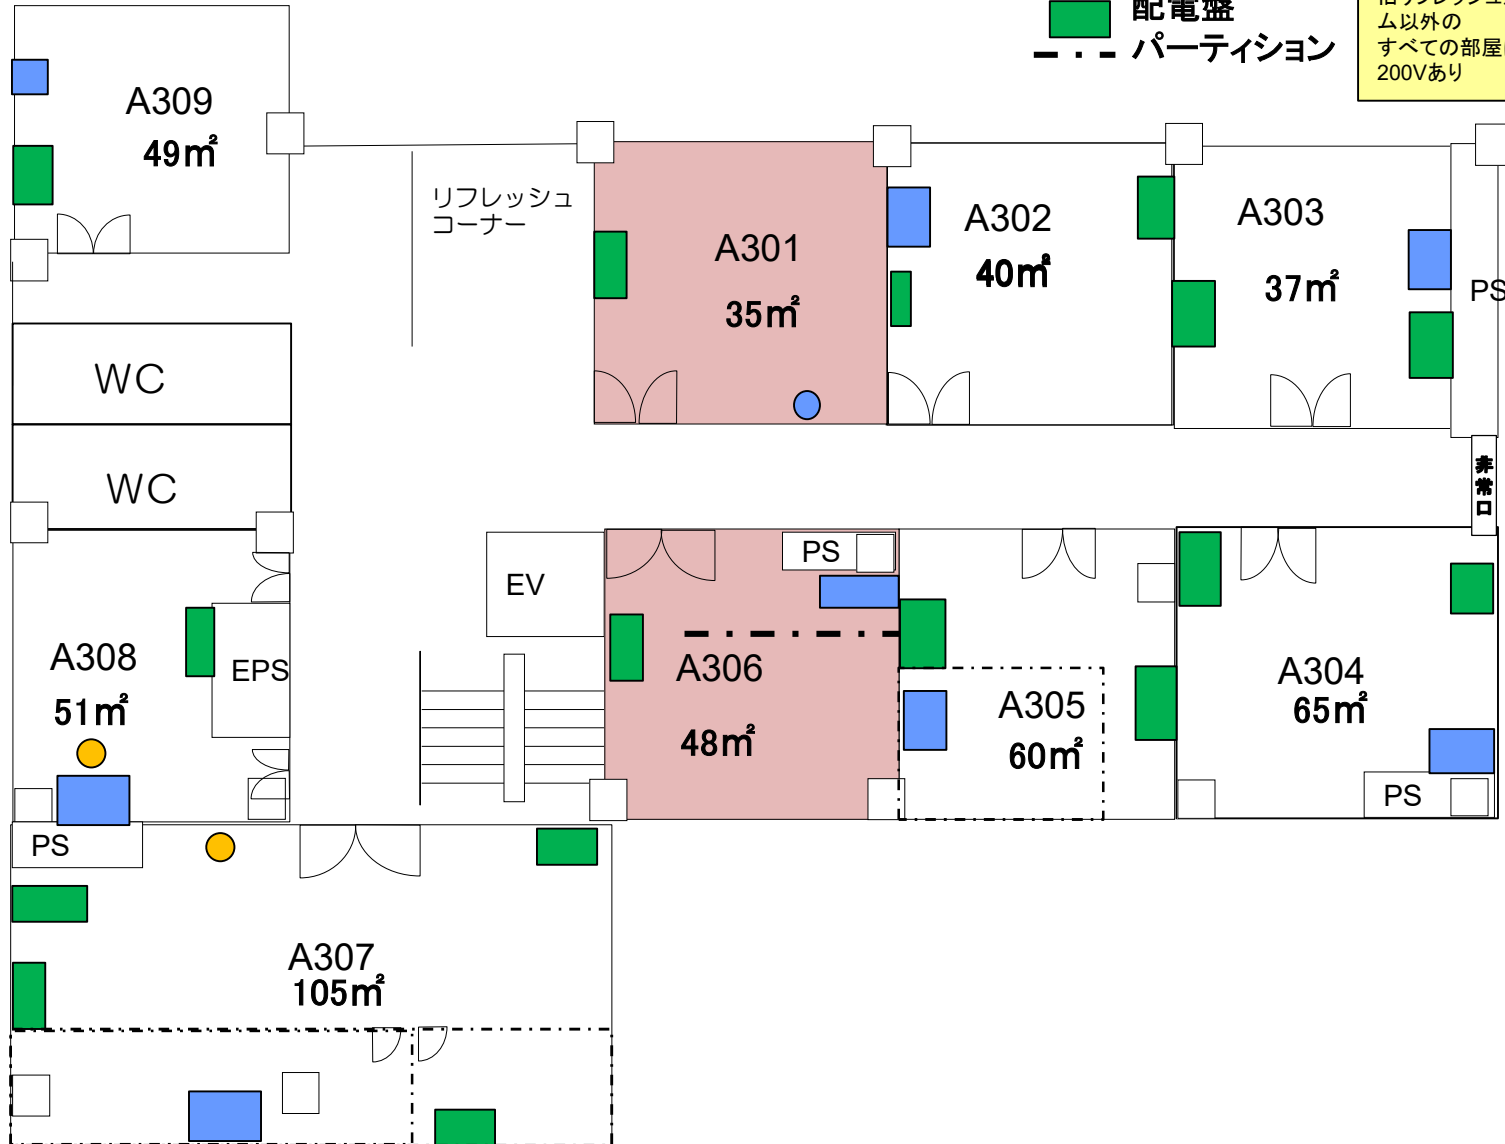

# A棟 1F

 ……随時募集施設(毎月月末締切)

-  水道利用スペース(流し台・ドラフト)
-  水道箇所
-  ガス管箇所
-  配電盤
-  パーティション

\*会議室・事務室\*  
旧リフレッシュルーム以外の  
すべての部屋に  
200Vあり

※ 室の状況はあくまで参考です。室内の詳細については、必ず現地にてご確認ください。  
事前見学は産学共創棟事務室(内線:吹7795)までご連絡ください。

# A棟 2F

…随時募集施設(毎月月末締切)

- 水道利用スペース(流し台・ドラフト)
- 水道箇所
- ガス管箇所
- 配電盤
- パーティション

\*会議室・事務室\*  
旧リフレッシュルーム以外の  
すべての部屋に  
200Vあり

※ 室の状況はあくまで参考です。室内の詳細については、必ず現地にてご確認ください。  
事前見学は産学共創棟事務室(内線:吹7795)までご連絡ください。

# A棟 3F

…隨時募集施設(毎月月末締切)

- 水道利用スペース(流し台・ドラフト)
- 水道箇所
- ガス管箇所
- 配電盤
- パーティション

\*会議室・事務室\*  
旧リフレッシュルーム以外のすべての部屋に200Vあり

※ 室の状況はあくまで参考です。室内の詳細については、必ず現地にてご確認ください。  
事前見学は産学共創棟事務室(内線:吹7795)までご連絡ください。

# A棟 4F

※ 室の状況はあくまで参考です。室内の詳細については、必ず現地にてご確認ください。  
 事前見学は産学共創棟事務室(内線:吹7795)までご連絡ください。