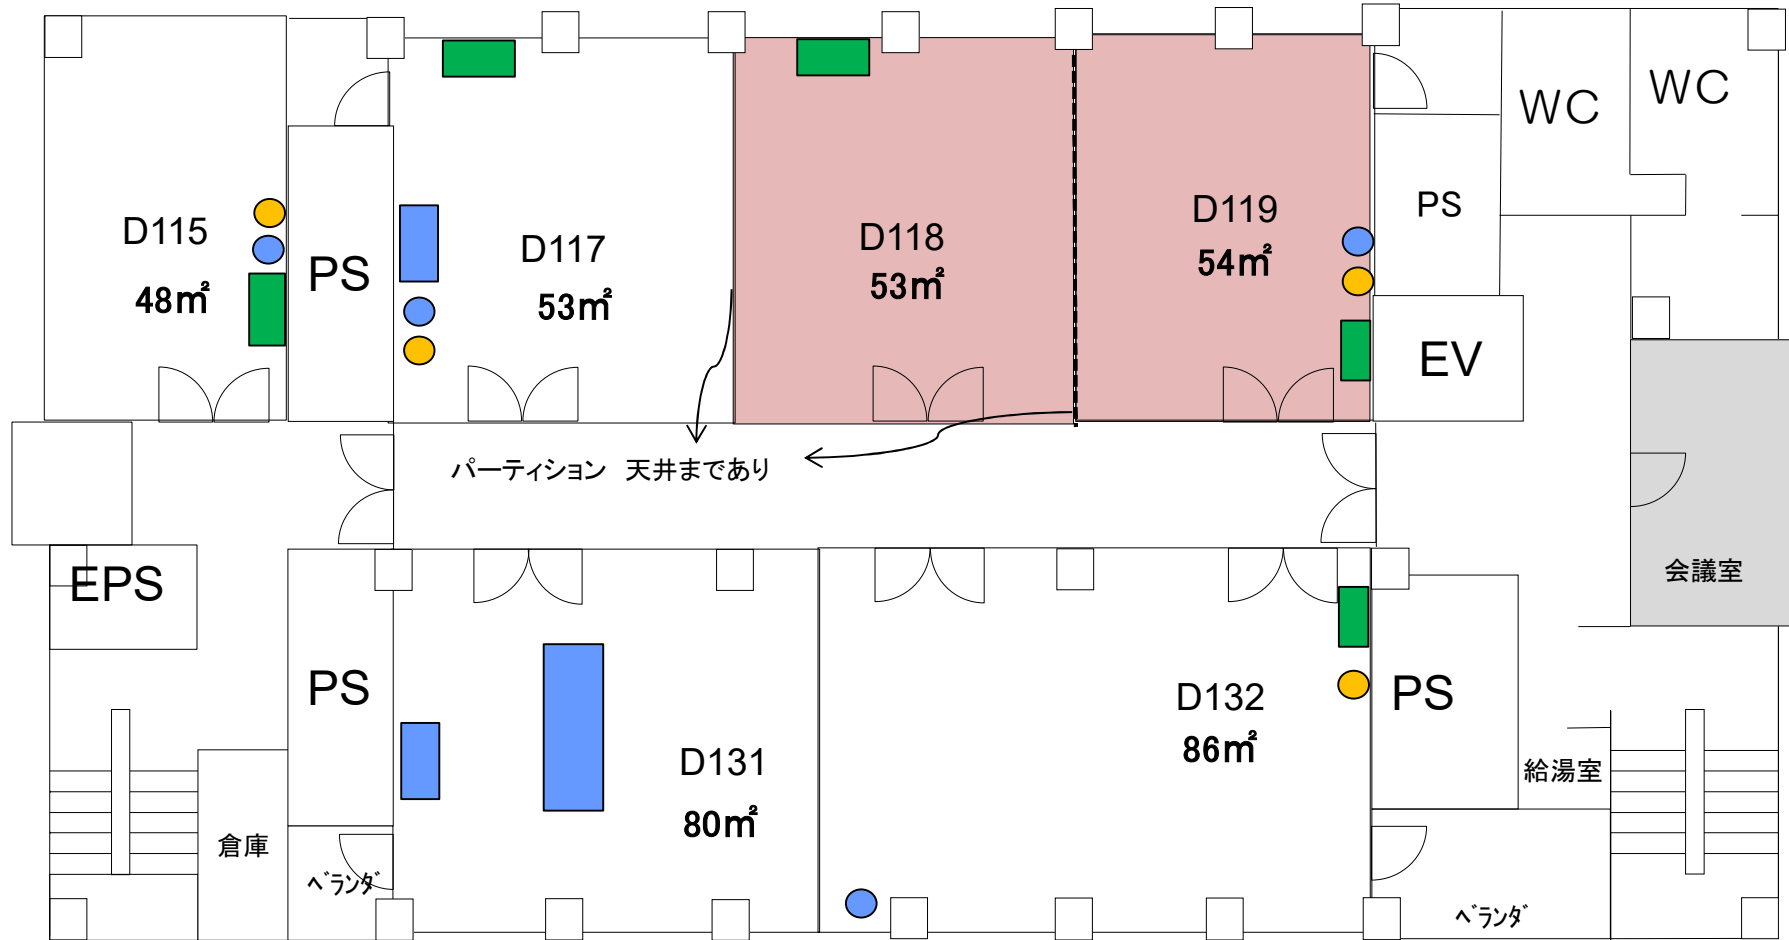

## 5F

パーティション  
天井まであり

※D棟は原則大型の貸出し(1フロアでの利用等)を優先いたします。詳細は募集通知に記載の連絡先までお問合せください。

- 水道利用スペース(流し台・ドラフト)
- 水道箇所
- ガス管箇所
- 配電盤
- パーティション

\*会議室・事務室\*  
旧リフレッシュルーム以外のすべての部屋に200Vあり

※ 室の状況はあくまで参考です。室内の詳細については、必ず現地にてご確認ください。  
事前見学は産学共創棟事務室(内線:吹7795)までご連絡ください。

# D棟

## 6F

…随時募集施設(毎月月末締切)

※D棟は原則大型の貸出し(1フロアでの利用等)を優先いたします。詳細は募集通知に記載の連絡先までお問合せください。

- 水道利用スペース(流し台・ドラフト)
- 水道箇所
- ガス管箇所
- 配電盤
- パーティション

\*会議室・事務室\*旧リフレッシュルーム以外のすべての部屋に200Vあり

※ 室の状況はあくまで参考です。室内の詳細については、必ず現地にてご確認ください。  
事前見学は産学共創棟事務室(内線:吹7795)までご連絡ください。